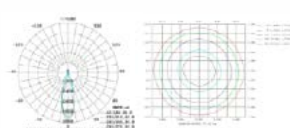

PARÂMETROS DO PRODUTO:

30 W

CÓDIGO	7013 / 7014 / 7015
POTÊNCIA	30W
COR / TEMPERATURA	6500K / 4000K / 3000K
LÚMEN	3000Lm
TENSÃO	AC85-265V / 50-60Hz
FATOR DE POTÊNCIA	> 0.5
ÍNDICE DE REPRODUÇÃO DE CORES	> 80
VIDA ÚTIL	50000H
DIMERIZÁVEL	Não
NICHO	
PESO	330g