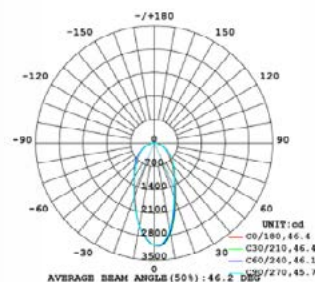

SPOT DE TETO

15W - COD: 1151/ 1152/ 1153

PARÂMETROS DO PRODUTO:

15W

CÓDIGO	1151 / 1152 / 1153
POTÊNCIA	15W
COR / TEMPERATURA	6500K / 4000K / 3000K
LÚMEN	1500Lm
TENSÃO	AC85~265V / 50-60Hz
FATOR DE POTÊNCIA	> 0.5
ÍNDICE DE REPRODUÇÃO DE CORES	> 80
VIDA ÚTIL	50000H
DIMERIZÁVEL	Não
NICHO	95mm
PESO	160g