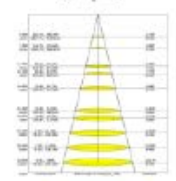

PARÂMETROS DO PRODUTO:

CÓDIGO	9807 / 9808 / 9809
POTÊNCIA	2W
COR / TEMPERATURA	6500K / 4000K / 3000K
LÚMEN	240Lm
TENSÃO	AC85-265V / 50-60Hz
FATOR DE POTÊNCIA	> 0.5
ÍNDICE DE REPRODUÇÃO DE CORES	> 80
VIDA ÚTIL	50000H
DIMERIZÁVEL	Não
NICHO	
PESO	84g