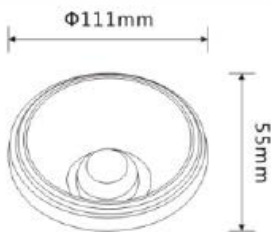

AR 111

12 W - COD: 6121/ 6122/ 6123

12 W

PARÂMETROS DO PRODUTO:

CÓDIGO	6121 / 6122 / 6123
POTÊNCIA	12W
COR / TEMPERATURA	6500K / 4000K / 3000K
LÚMEN	1200Lm
TENSÃO	AC85~265V / 50-60Hz
FATOR DE POTÊNCIA	> 0.5
ÍNDICE DE REPRODUÇÃO DE CORES	> 80
VIDA ÚTIL	50000H
DIMERIZÁVEL	Não
NICHO	
PESO	90g

AR 111 THYRISTOR DIMMING

12 W - COD: 6120

12 W

PARÂMETROS DO PRODUTO:

CÓDIGO	6120
POTÊNCIA	12W
COR / TEMPERATURA	6500k - 4000k - 3000k
LÚMEN	1200Lm
TENSÃO	AC85~265V / 50-60Hz
FATOR DE POTÊNCIA	> 0.5
ÍNDICE DE REPRODUÇÃO DE CORES	> 80
VIDA ÚTIL	50000H
DIMERIZÁVEL	Sim
NICHO	
PESO	90g