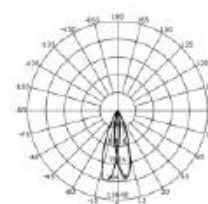

20W - COD: 9819/ 9820/ 9821

20 W

PARÂMETROS DO PRODUTO:

CÓDIGO	9819 / 9820 / 9821
POTÊNCIA	20W
COR / TEMPERATURA	6500K / 4000K / 3000K
LÚMEN	2400Lm
TENSÃO	AC85-265V / 50-60Hz
FATOR DE POTÊNCIA	> 0.5
ÍNDICE DE REPRODUÇÃO DE CORES	> 80
VIDA ÚTIL	50000H
DIMERIZÁVEL	Não
NICHO	
PESO	414g

30W - COD: 9822/ 9823/ 9824

30 W

PARÂMETROS DO PRODUTO:

CÓDIGO	9822 / 9823 / 9824
POTÊNCIA	30W
COR / TEMPERATURA	6500K / 4000K / 3000K
LÚMEN	3600Lm
TENSÃO	AC85-265V / 50-60Hz
FATOR DE POTÊNCIA	> 0.5
ÍNDICE DE REPRODUÇÃO DE CORES	> 80
VIDA ÚTIL	50000H
DIMERIZÁVEL	Não
NICHO	
PESO	609g