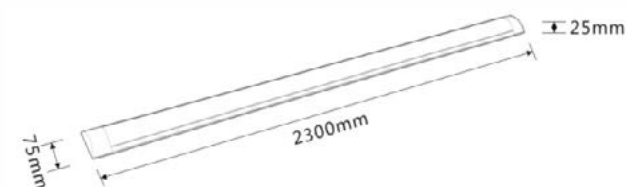

36W - COD: 4201/ 4202/ 4203

36 W

PARÂMETROS DO PRODUTO:

CÓDIGO	4201 / 4202 / 4203
POTÊNCIA	36W
COR / TEMPERATURA	6500K / 4000K / 3000K
LÚMEN	2880Lm
TENSÃO	AC85~265V / 50-60Hz
FATOR DE POTÊNCIA	> 0.5
ÍNDICE DE REPRODUÇÃO DE CORES	> 80
VIDA ÚTIL	50000H
DIMERIZÁVEL	Não
NICHO	
PESO	234g

72W - COD: 4301/ 4302/ 4303