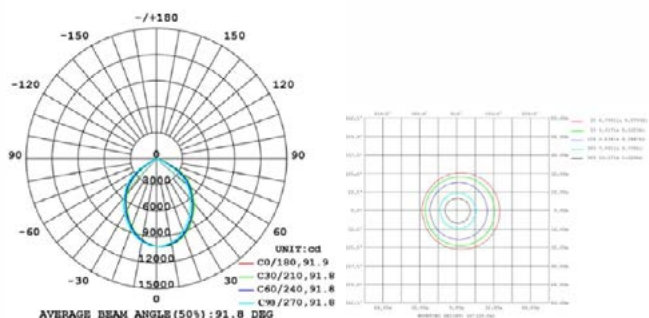

HIGH BAY

100W - COD: HB-10001

150W - COD: HB-15001

200W - COD: HB-20001

100 W

PARÂMETROS DO PRODUTO:

CÓDIGO	HB-10001
POTÊNCIA	100W
COR / TEMPERATURA	3000K/4000K/6500K
LÚMENS	12000LM
TENSÃO	AC-85-265V
FREQUÊNCIA	50/60HZ
ÂNGULO DE ABERTURA	90°
FATOR DE POTÊNCIA	0.9
IRC (ÍNDICE DE REPRODUÇÃO DE COR)	80
IP (ÍNDICE DE PROTEÇÃO)	IP40
VIDA ÚTIL	30000H
DIMERZAVEL:	NAO
PESO	490GRAMA

150 W

PARÂMETROS DO PRODUTO:

CÓDIGO	HB-15001
POTÊNCIA	150W
COR / TEMPERATURA	3000K/4000K/6500K
LÚMENS	18000LM
TENSÃO	AC-85-265V
FREQUÊNCIA	50/60HZ
ÂNGULO DE ABERTURA	90°
FATOR DE POTÊNCIA	0.9
IRC (ÍNDICE DE REPRODUÇÃO DE COR)	80
IP (ÍNDICE DE PROTEÇÃO)	IP40
VIDA ÚTIL	30000H
DIMERZAVEL:	NAO
PESO	760GRAMA

200 W

PARÂMETROS DO PRODUTO:

CÓDIGO	HB-20001
POTÊNCIA	200W
COR / TEMPERATURA	3000K/4000K/6500K
LÚMENS	24000LM
TENSÃO	AC-85-265V
FREQUÊNCIA	50/60HZ
ÂNGULO DE ABERTURA	90°
FATOR DE POTÊNCIA	0.9
IRC (ÍNDICE DE REPRODUÇÃO DE COR)	80
IP (ÍNDICE DE PROTEÇÃO)	IP40
VIDA ÚTIL	30000H
DIMERZAVEL:	NAO
PESO	1000GRAMA