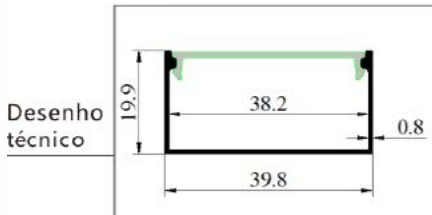

PARÂMETROS DO PRODUTO:

COD PRODUTO	DESCRIÇÃO	TAMANHO (M)	COR DA ESTRUTURA	MASTER
PXG-4020-M	PERFIL DE SOBREPOR	3 METROS	PRETO/BRANCO	36