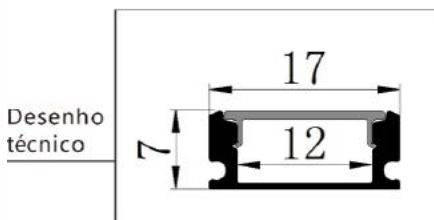

PARÂMETROS DO PRODUTO:

COD PRODUTO	DESCRIÇÃO	TAMANHO (M)	COR DA ESTRUTURA	MASTER
PXG-204	PERFIL DE SOBREPOR	2/3 METROS	PRETO/BRANCO	200