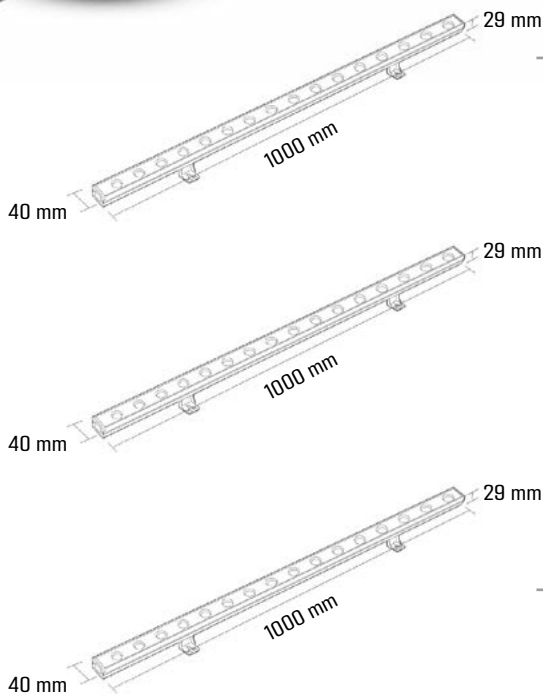

RIBALTA

18W - COD: RIBALTA-18

24W - COD: RIBALTA-512

24W - COD: RIBALTA-24W

18 W

PARÂMETROS DO PRODUTO:

CÓDIGO	RIBALTA-18
POTÊNCIA	18W
COR / TEMPERATURA	3000K/4000K/6500K
LÚMENS	1980LM
TENSÃO	DC-24V
PESO	870grama
FREQUÊNCIA	0HZ
ÂNGULO DE ABERTURA	30°
FATOR DE POTÊNCIA	1.0
IRC (ÍNDICE DE REPRODUÇÃO DE COR)	80
IP (ÍNDICE DE PROTEÇÃO)	IP66
VIDA ÚTIL	30000H
DIMERZAVEL:	NAO

24 W MULTI

PARÂMETROS DO PRODUTO:

CÓDIGO	RIBALTA-512
POTÊNCIA	24W
COR / TEMPERATURA	MULTI COR RGB 512
LÚMENS	2640LM
TENSÃO	DC-24V
PESO	880grama
FREQUÊNCIA	0HZ
ÂNGULO DE ABERTURA	30°
FATOR DE POTÊNCIA	1.0
IRC (ÍNDICE DE REPRODUÇÃO DE COR)	80
IP (ÍNDICE DE PROTEÇÃO)	IP66
VIDA ÚTIL	30000H
DIMERZAVEL:	NAO

24 W

PARÂMETROS DO PRODUTO:

CÓDIGO	RIBALTA-24W
POTÊNCIA	24W
COR / TEMPERATURA	3000K/4000K/6500K
LÚMENS	2640LM
TENSÃO	DC-24V
PESO	880grama
FREQUÊNCIA	0HZ
ÂNGULO DE ABERTURA	30°
FATOR DE POTÊNCIA	1.0
IRC (ÍNDICE DE REPRODUÇÃO DE COR)	80
IP (ÍNDICE DE PROTEÇÃO)	IP66
VIDA ÚTIL	30000H
DIMERZAVEL:	NAO