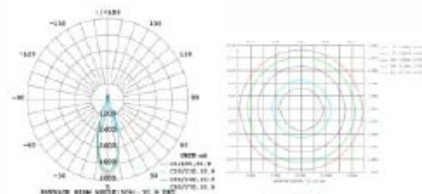

33W - COD: 7025/ 7026/ 7027

PARÂMETROS DO PRODUTO:

33 W

CÓDIGO	7025 / 7026 / 7027
POTÊNCIA	33W
COR / TEMPERATURA	6500K / 4000K / 3000K
LÚMEN	3300Lm
TENSÃO	AC85-265V / 50-60Hz
FATOR DE POTÊNCIA	> 0.5
ÍNDICE DE REPRODUÇÃO DE CORES	> 80
VIDA ÚTIL	50000H
DIMERIZÁVEL	Não
NICHO	
PESO	220g

33W - COD: 7028/ 7029/ 7030

PARÂMETROS DO PRODUTO:

33 W

CÓDIGO	7028 / 7029 / 7030
POTÊNCIA	33W
COR / TEMPERATURA	6500K / 4000K / 3000K
LÚMEN	3300Lm
TENSÃO	AC85-265V / 50-60Hz
FATOR DE POTÊNCIA	> 0.5
ÍNDICE DE REPRODUÇÃO DE CORES	> 80
VIDA ÚTIL	50000H
DIMERIZÁVEL	Não
NICHO	
PESO	220g