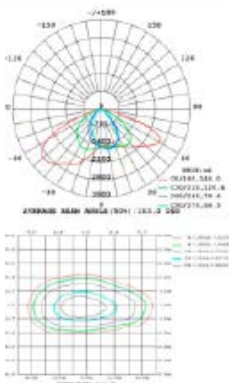

500 W

PARÂMETROS DO PRODUTO:

CÓDIGO	56283 / 56284 / 56286
POTÊNCIA	500W
COR / TEMPERATURA	6500K / 4000K / 3000K
LÚMEN	60000Lm
TENSÃO	AC95-265V / 50-60Hz
FATOR DE POTÊNCIA	> 0.9
ÍNDICE DE REPRODUÇÃO DE CORES	> 80
VIDA ÚTIL	50000H
DIMERIZÁVEL	Não
NICHO	
PESO	10000g