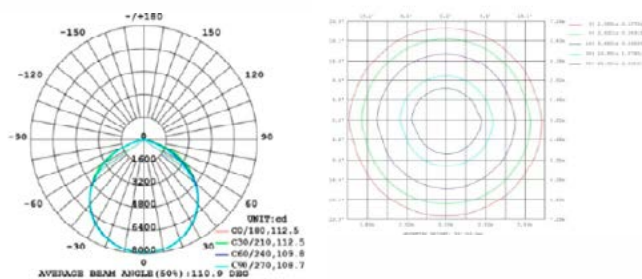

45W - COD: B6123/ B8223

45 W

PARÂMETROS DO PRODUTO:

CÓDIGO	B8123 / B8223
POTÊNCIA	45W
COR / TEMPERATURA	3000K
LÚMEN	80Lm/W
TENSÃO	AC85-265V / 50-60Hz
FATOR DE POTÊNCIA	0.5
ÍNDICE DE REPRODUÇÃO DE CORES	> 80
VIDA ÚTIL	50000H
DIMERIZÁVEL	Não
IP (ÍNDICE DE PROTEÇÃO)	IP20
PESO	1000g
TAMANHO	1200*40*100mm