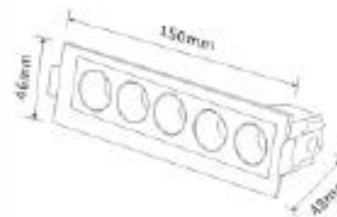

PARÂMETROS DO PRODUTO:

CÓDIGO	9816 / 9817 / 9818
POTÊNCIA	10W
COR / TEMPERATURA	6500K / 4000K / 3000K
LÚMEN	1200Lm
TENSÃO	AC85-265V / 50-60Hz
FATOR DE POTÊNCIA	> 0.5
ÍNDICE DE REPRODUÇÃO DE CORES	> 80
VIDA ÚTIL	50000H
DIMERIZÁVEL	Não
NICHO	
PESO	216g