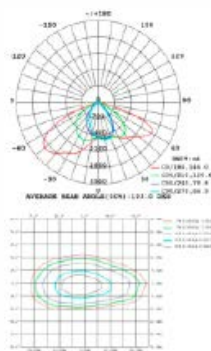

300W - COD: 54283/ 54284/ 54286

300 W

PARÂMETROS DO PRODUTO:

CÓDIGO	54283 / 54284 / 54286
POTÊNCIA	300W
COR / TEMPERATURA	8500K / 4000K / 3000K
LÚMEN	36000Lm
TENSÃO	AC85-265V / 50-60Hz
FATOR DE POTÊNCIA	> 0.9
ÍNDICE DE REPRODUÇÃO DE CORES	> 80
VIDA ÚTIL	50000H
DIMERIZÁVEL	Não
NICHO	
PESO	580g

400W - COD: 55283/ 55284/ 55286

400 W

PARÂMETROS DO PRODUTO:

CÓDIGO	55283 / 55284 / 55286
POTÊNCIA	400W
COR / TEMPERATURA	6500K / 4000K / 3000K
LÚMEN	48000Lm
TENSÃO	AC85-265V / 50-60Hz
FATOR DE POTÊNCIA	> 0.9
ÍNDICE DE REPRODUÇÃO DE CORES	> 80
VIDA ÚTIL	50000H
DIMERIZÁVEL	Não
NICHO	
PESO	820g