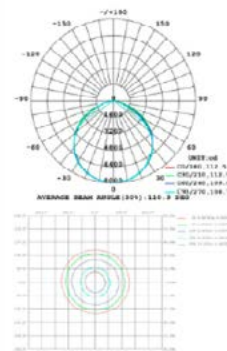

PARÂMETROS DO PRODUTO:

CÓDIGO	4506 / 4504 / 4503
POTÊNCIA	45W
COR / TEMPERATURA	6500K / 4000K / 3000K
LÚMEN	4500Lm
TENSÃO	AC85-265V / 50-60Hz
FATOR DE POTÊNCIA	> 0.9
ÍNDICE DE REPRODUÇÃO DE CORES	> 80
VIDA ÚTIL	50000H
DIMERIZÁVEL	Não
NICHO	200mm
PESO	530g