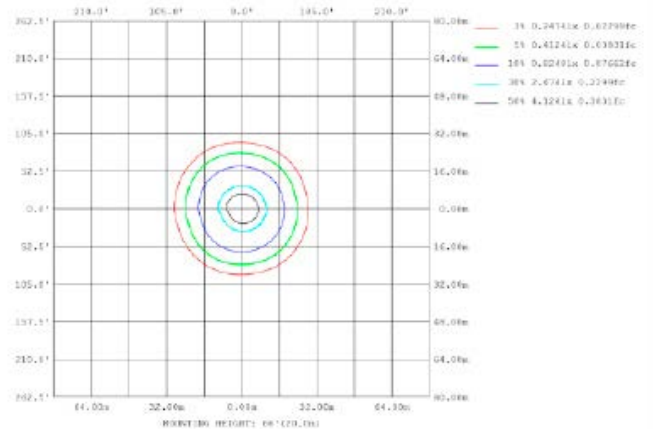

RL MODULAR

50W - COD: TG5001

50 W **PARÂMETROS DO PRODUTO:**

CÓDIGO	TG5001
POTÊNCIA	50W
COR / TEMPERATURA	3000K/4000K/6500K
LÚMENS	4500LM
TENSÃO	AC-85-265V
CORRENTE	3000K/4000K/6500K
FREQUÊNCIA	50/60HZ
ÂNGULO DE ABERTURA	120°
FATOR DE POTÊNCIA	0.5
IRC (ÍNDICE DE REPRODUÇÃO DE COR)	80
IP (ÍNDICE DE PROTEÇÃO)	IP65
VIDA ÚTIL	30000H
DIMERZAVEL:	NAO
PESO	300GRAMA