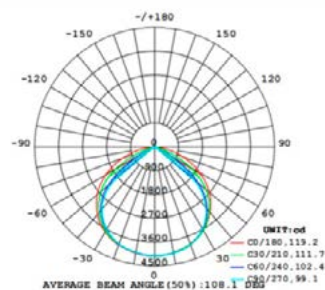

PARÂMETROS DO PRODUTO:

80 W

CÓDIGO	4401 / 4402 / 4403
POTÊNCIA	80W
COR / TEMPERATURA	6500K / 4000K / 3000K
LÚMEN	10400Lm
TENSÃO	AC85-265V / 50-60Hz
FATOR DE POTÊNCIA	> 0.9
ÍNDICE DE REPRODUÇÃO DE CORES	> 80
VIDA ÚTIL	50000H
DIMERIZÁVEL	Não
NICHO	
PESO	1620g