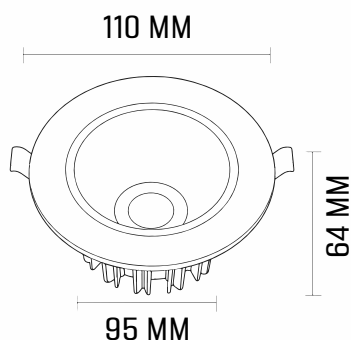

25W - COD: 1251/ 1252/ 1253

PARÂMETROS DO PRODUTO:

25W

CÓDIGO	1251 / 1252 / 1253
POTÊNCIA	25W
COR / TEMPERATURA	6500K / 4000K / 3000K
LÚMEN	2500Lm
TENSÃO	AC85~265V / 50-60Hz
FATOR DE POTÊNCIA	> 0.5
ÍNDICE DE REPRODUÇÃO DE CORES	> 80
VIDA ÚTIL	50000H
DIMERIZÁVEL	Não
NICHO	115mm
PESO	290g