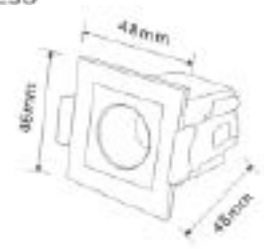

PARÂMETROS DO PRODUTO:

CÓDIGO	9807 / 9808 / 9809
POTÊNCIA	2W
COR / TEMPERATURA	6500K / 4000K / 3000K
LÚMEN	240Lm
TENSÃO	AC85-265V / 50-60Hz
FATOR DE POTÊNCIA	> 0.5
ÍNDICE DE REPRODUÇÃO DE CORES	> 80
VIDA ÚTIL	50000H
DIMERIZÁVEL	Não
NICHO	
PESO	84g