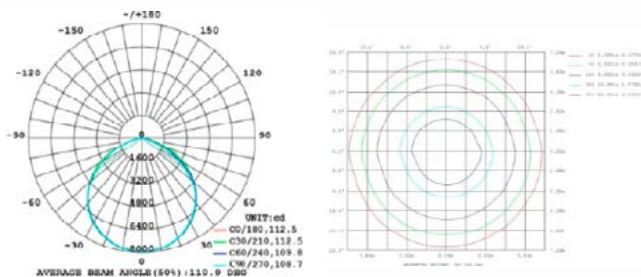

45W - COD: F9123/ F9223

PARÂMETROS DO PRODUTO:

CÓDIGO	F9123 / F9223
POTÊNCIA	45W
COR / TEMPERATURA	3000K
LÚMEN	80Lm/W
TENSÃO	AC85~265V / 50-60Hz
FATOR DE POTÊNCIA	0.5
ÍNDICE DE REPRODUÇÃO DE CORES	> 80
VIDA ÚTIL	50000H
DIMERIZÁVEL	Não
IP(ÍNDICE DE PROTEÇÃO)	IP20
PESO	1400g
TAMANHO	1200*40*70mm

45 W