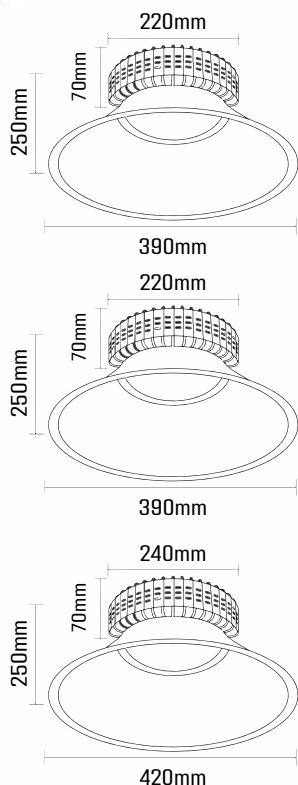

HIGH BAY

100W - COD: HB-10001

150W - COD: HB-15001

200W - COD: HB-20001

100 W

PARÂMETROS DO PRODUTO:

CÓDIGO	HB-10001
POTÊNCIA	100W
COR / TEMPERATURA	3000K/4000K/6500K
LÚMENS	12000LM
TENSÃO	AC-85-265V
FREQUÊNCIA	50/60HZ
ÂNGULO DE ABERTURA	90°
FATOR DE POTÊNCIA	0.9
IRC (ÍNDICE DE REPRODUÇÃO DE COR)	80
IP (ÍNDICE DE PROTEÇÃO)	IP40
VIDA ÚTIL	30000H
DIMERZAVEL:	NAO
PESO	490GRAMA

150 W

PARÂMETROS DO PRODUTO:

CÓDIGO	HB-15001
POTÊNCIA	150W
COR / TEMPERATURA	3000K/4000K/6500K
LÚMENS	18000LM
TENSÃO	AC-85-265V
FREQUÊNCIA	50/60HZ
ÂNGULO DE ABERTURA	90°
FATOR DE POTÊNCIA	0.9
IRC (ÍNDICE DE REPRODUÇÃO DE COR)	80
IP (ÍNDICE DE PROTEÇÃO)	IP40
VIDA ÚTIL	30000H
DIMERZAVEL:	NAO
PESO	760GRAMA

200 W

PARÂMETROS DO PRODUTO:

CÓDIGO	HB-20001
POTÊNCIA	200W
COR / TEMPERATURA	3000K/4000K/6500K
LÚMENS	24000LM
TENSÃO	AC-85-265V
FREQUÊNCIA	50/60HZ
ÂNGULO DE ABERTURA	90°
FATOR DE POTÊNCIA	0.9
IRC (ÍNDICE DE REPRODUÇÃO DE COR)	80
IP (ÍNDICE DE PROTEÇÃO)	IP40
VIDA ÚTIL	30000H
DIMERZAVEL:	NAO
PESO	1000GRAMA