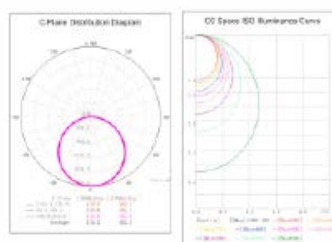

36W - COD: 30606/ 30604/30603

36 W

PARÂMETROS DO PRODUTO:

CÓDIGO	30606 / 30604 / 30603
POTÊNCIA	36W
COR / TEMPERATURA	6500K / 4000K / 3000K
LÚMEN	100Lm/W
TENSÃO	AC85-265V / 50-60Hz
FATOR DE POTÊNCIA	0.9
ÍNDICE DE REPRODUÇÃO DE CORES	> 80
VIDA ÚTIL	50000H
DIMERIZÁVEL	Não
IP(ÍNDICE DE PROTEÇÃO)	IP20
PESO	1130g
TAMANHO	300*600*39mm

48W - COD: D62626/ D62624/ D62623

48 W

PARÂMETROS DO PRODUTO:

CÓDIGO	D62626 / D62624 / D62623
POTÊNCIA	48W
COR / TEMPERATURA	6500K / 4000K / 3000K
LÚMEN	100Lm/W
TENSÃO	AC85-265V / 50-60Hz
FATOR DE POTÊNCIA	0.9
ÍNDICE DE REPRODUÇÃO DE CORES	> 80
VIDA ÚTIL	50000H
DIMERIZÁVEL	Não
IP(ÍNDICE DE PROTEÇÃO)	IP20
PESO	1490g
TAMANHO	620*620*30mm