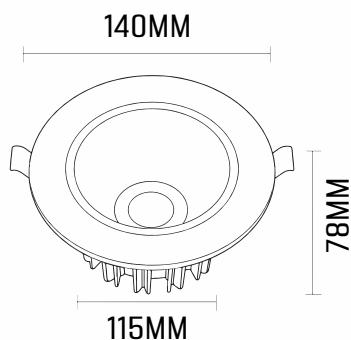

25W - COD: 1251/ 1252/ 1253

PARÂMETROS DO PRODUTO:

25W

CÓDIGO	1251 / 1252 / 1253
POTÊNCIA	25W
COR / TEMPERATURA	6500K / 4000K / 3000K
LÚMEN	2500Lm
TENSÃO	AC85~265V / 50-60Hz
FATOR DE POTÊNCIA	> 0.5
ÍNDICE DE REPRODUÇÃO DE CORES	> 80
VIDA ÚTIL	50000H
DIMERIZÁVEL	Não
NICHO	115mm
PESO	290g