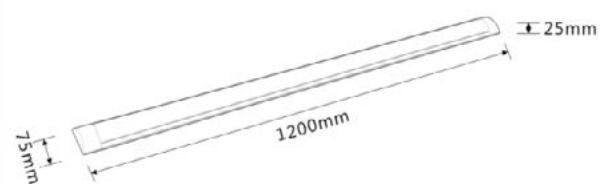

36W - COD: 4201/ 4202/ 4203

36 W

PARÂMETROS DO PRODUTO:

CÓDIGO	4201 / 4202 / 4203
POTÊNCIA	36W
COR / TEMPERATURA	6500K / 4000K / 3000K
LÚMEN	2880Lm
TENSÃO	AC85~265V / 50-60Hz
FATOR DE POTÊNCIA	> 0.5
ÍNDICE DE REPRODUÇÃO DE CORES	> 80
VIDA ÚTIL	50000H
DIMERIZÁVEL	Não
NICHO	
PESO	234g

72W - COD: 4301/ 4302/ 4303