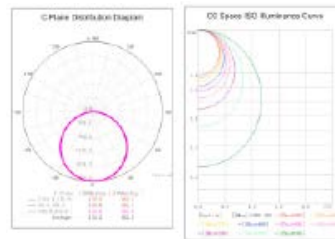

24W - COD: 17626/ 17624/ 17623

PARÂMETROS DO PRODUTO:

CÓDIGO	17626 / 17624 / 17623
POTÊNCIA	24W
COR / TEMPERATURA	6500K / 4000K / 3000K
LÚMEN	100Lm/W
TENSÃO	AC85-265V / 50-60Hz
FATOR DE POTÊNCIA	0.9
ÍNDICE DE REPRODUÇÃO DE CORES	> 80
VIDA ÚTIL	50000H
DIMERIZÁVEL	Não
IP(ÍNDICE DE PROTEÇÃO)	IP20
PESO	600g
TAMANHO	620*170*11mm

24 W