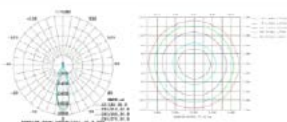

7W - COD: 7004/ 7005/ 7006

7W - COD: 7004/ 7005/ 7006

PARÂMETROS DO PRODUTO:

CÓDIGO	7004 / 7005 / 7006
POTÊNCIA	7W
COR / TEMPERATURA	6500K / 4000K / 3000K
LÚMEN	560Lm
TENSÃO	AC85-265V / 50-60Hz
FATOR DE POTÊNCIA	> 0.5
ÍNDICE DE REPRODUÇÃO DE CORES	> 80
VIDA ÚTIL	50000H
DIMERIZÁVEL	Não
NICHO	
PESO	110g

PARÂMETROS DO PRODUTO:

CÓDIGO	7004 / 7005 / 7006
POTÊNCIA	7W
COR / TEMPERATURA	6500K / 4000K / 3000K
LÚMEN	560Lm
TENSÃO	AC85-265V / 50-60Hz
FATOR DE POTÊNCIA	> 0.5
ÍNDICE DE REPRODUÇÃO DE CORES	> 80
VIDA ÚTIL	50000H
DIMERIZÁVEL	Não
NICHO	
PESO	110g

7W

7W

20W - COD: 7010/ 7011/ 7012

20W - COD: 7007/ 7008/ 7009

PARÂMETROS DO PRODUTO:

CÓDIGO	7010 / 7011 / 7012
POTÊNCIA	20W
COR / TEMPERATURA	6500K / 4000K / 3000K
LÚMEN	2000Lm
TENSÃO	AC85-265V / 50-60Hz
FATOR DE POTÊNCIA	> 0.5
ÍNDICE DE REPRODUÇÃO DE CORES	> 80
VIDA ÚTIL	50000H
DIMERIZÁVEL	Não
NICHO	
PESO	260g

PARÂMETROS DO PRODUTO:

CÓDIGO	7007 / 7008 / 7009
POTÊNCIA	20W
COR / TEMPERATURA	6500K / 4000K / 3000K
LÚMEN	2000Lm
TENSÃO	AC85-265V / 50-60Hz
FATOR DE POTÊNCIA	> 0.5
ÍNDICE DE REPRODUÇÃO DE CORES	> 80
VIDA ÚTIL	50000H
DIMERIZÁVEL	Não
NICHO	
PESO	260g

20W

20W