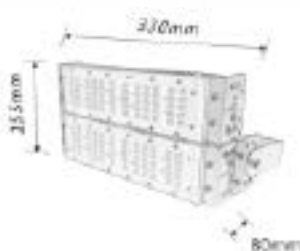

50W - COD: 50283/ 50284/ 50286

50 W

PARÂMETROS DO PRODUTO:

CÓDIGO	50283 / 50284 / 50286
POTÊNCIA	50W
COR / TEMPERATURA	6500K / 4000K / 3000K
LÚMEN	6000Lm
TENSÃO	AC85-265V / 50-60Hz
FATOR DE POTÊNCIA	> 0.9
ÍNDICE DE REPRODUÇÃO DE CORES	> 80
VIDA ÚTIL	50000H
DIMERIZÁVEL	Não
NICHO	
PESO	1400g

50W - COD: 51283/ 51284/ 51286

100 W

PARÂMETROS DO PRODUTO:

CÓDIGO	51283 / 51284 / 51286
POTÊNCIA	100W
COR / TEMPERATURA	6500K / 4000K / 3000K
LÚMEN	12000Lm
TENSÃO	AC85-265V / 50-60Hz
FATOR DE POTÊNCIA	> 0.9
ÍNDICE DE REPRODUÇÃO DE CORES	> 80
VIDA ÚTIL	50000H
DIMERIZÁVEL	Não
NICHO	
PESO	2200g