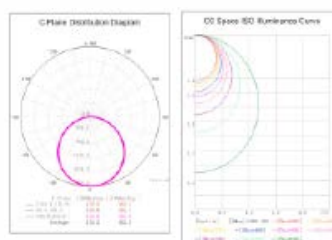

PARÂMETROS DO PRODUTO:

CÓDIGO	48036 / 48034 / 48033
POTÊNCIA	48W
COR / TEMPERATURA	6500K / 4000K / 3000K
LÚMEN	100Lm/W
TENSÃO	AC85-265V / 50-60Hz
FATOR DE POTÊNCIA	0.9
ÍNDICE DE REPRODUÇÃO DE CORES	> 80
VIDA ÚTIL	50000H
DIMERIZÁVEL	Não
IP(ÍNDICE DE PROTEÇÃO)	IP20
PESO	2800g
TAMANHO	Φ600*H39mm