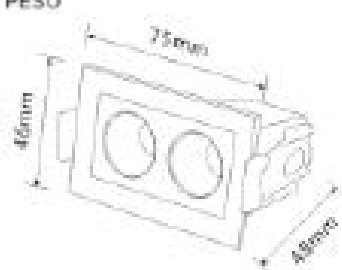

PARÂMETROS DO PRODUTO:

CÓDIGO	9810 / 9811 / 9812
POTÊNCIA	4W
COR / TEMPERATURA	6500K / 4000K / 3000K
LÚMEN	480Lm
TENSÃO	AC85-265V / 50-60Hz
FATOR DE POTÊNCIA	> 0.5
ÍNDICE DE REPRODUÇÃO DE CORES	> 80
VIDA ÚTIL	50000H
DIMERIZÁVEL	Não
NICHO	
PESO	103g