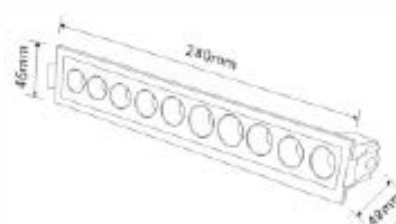

20W - COD: 9819/ 9820/ 9821

20 W

PARÂMETROS DO PRODUTO:

CÓDIGO	9819 / 9820 / 9821
POTÊNCIA	20W
COR / TEMPERATURA	6500K / 4000K / 3000K
LÚMEN	2400Lm
TENSÃO	AC85-265V / 50-60Hz
FATOR DE POTÊNCIA	> 0.5
ÍNDICE DE REPRODUÇÃO DE CORES	> 80
VIDA ÚTIL	50000H
DIMERIZÁVEL	Não
NICHO	
PESO	414g

30W - COD: 9822/ 9823/ 9824

30 W

PARÂMETROS DO PRODUTO:

CÓDIGO	9822 / 9823 / 9824
POTÊNCIA	30W
COR / TEMPERATURA	6500K / 4000K / 3000K
LÚMEN	3600Lm
TENSÃO	AC85-265V / 50-60Hz
FATOR DE POTÊNCIA	> 0.5
ÍNDICE DE REPRODUÇÃO DE CORES	> 80
VIDA ÚTIL	50000H
DIMERIZÁVEL	Não
NICHO	
PESO	609g