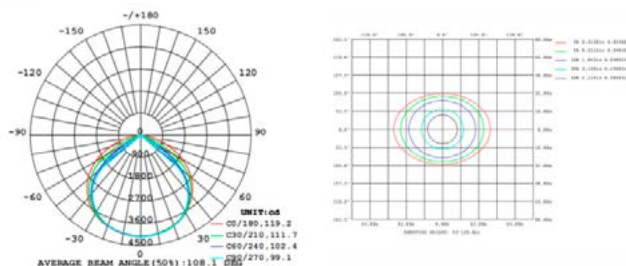

PARÂMETROS DO PRODUTO:

CÓDIGO	4901 / 4902 / 4903
POTÊNCIA	6W
COR / TEMPERATURA	6500K / 4000K / 3000K
LÚMEN	500Lm
TENSÃO	AC85-265V / 50-60Hz
FATOR DE POTÊNCIA	> 0.5
ÍNDICE DE REPRODUÇÃO DE CORES	> 80
VIDA ÚTIL	50000H
DIMERIZÁVEL	Não
NICHO	
PESO	49g