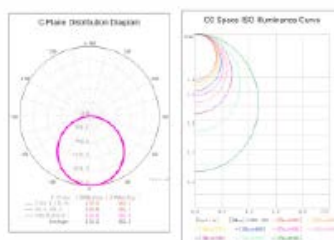

PARÂMETROS DO PRODUTO:

CÓDIGO	42426 / 42424 / 42423
POTÊNCIA	36W
COR / TEMPERATURA	6500K / 4000K / 3000K
LUMEN	100Lm/W
TENSÃO	AC85-265V / 50-60Hz
FATOR DE POTÊNCIA	0.9
ÍNDICE DE REPRODUÇÃO DE CORES	> 80
VIDA ÚTIL	50000H
DIMERIZÁVEL	Não
IP(ÍNDICE DE PROTEÇÃO)	IP20
PESO	950g
TAMANHO	420*420*11mm