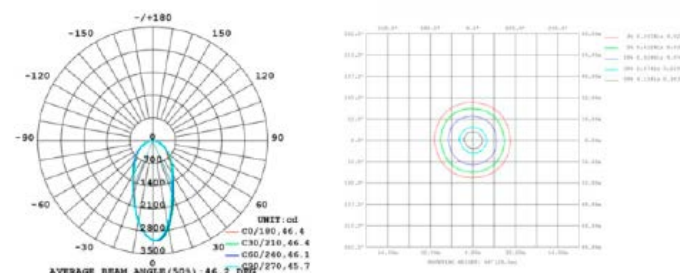

### PARÂMETROS DO PRODUTO:

7W

CÓDIGO	6125
POTÊNCIA	7W
COR / TEMPERATURA	6500k - 4000k - 3000k
LÚMEN	700Lm
TENSÃO	AC85~265V / 50-60Hz
FATOR DE POTÊNCIA	> 0.5
ÍNDICE DE REPRODUÇÃO DE CORES	> 80
VIDA ÚTIL	50000H
DIMERIZÁVEL	Sim
NICHO	
PESO	34g