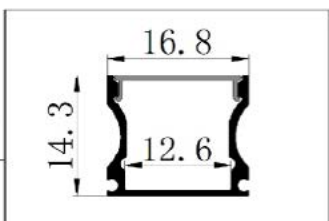

PARÂMETROS DO PRODUTO:

COD PRODUTO	DESCRIÇÃO	TAMANHO (M)	COR DA ESTRUTURA	MASTER
PXG-1202B	PERFIL DE SOBREPOR	2/3 METROS	PRETO/BRANCO	100

Desenho técnico