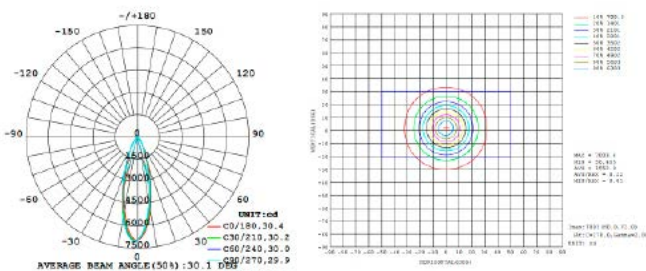

RIBALTA

18W - COD: RIBALTA-18

24W - COD: RIBALTA-512

24W - COD: RIBALTA-24W

18 W

PARÂMETROS DO PRODUTO:

CÓDIGO	RIBALTA-18
POTÊNCIA	18W
COR / TEMPERATURA	3000K/4000K/6500K
LÚMENS	1980LM
TENSÃO	DC-24V
PESO	870grama
FREQUÊNCIA	0HZ
ÂNGULO DE ABERTURA	30°
FATOR DE POTÊNCIA	1.0
IRC (ÍNDICE DE REPRODUÇÃO DE COR)	80
IP (ÍNDICE DE PROTEÇÃO)	IP66
VIDA ÚTIL	30000H
DIMERZAVEL:	NAO

24 W MULTI

PARÂMETROS DO PRODUTO:

CÓDIGO	RIBALTA-512
POTÊNCIA	24W
COR / TEMPERATURA	MULTI COR RGB 512
LÚMENS	2640LM
TENSÃO	DC-24V
PESO	880grama
FREQUÊNCIA	0HZ
ÂNGULO DE ABERTURA	30°
FATOR DE POTÊNCIA	1.0
IRC (ÍNDICE DE REPRODUÇÃO DE COR)	80
IP (ÍNDICE DE PROTEÇÃO)	IP66
VIDA ÚTIL	30000H
DIMERZAVEL:	NAO

24 W

PARÂMETROS DO PRODUTO:

CÓDIGO	RIBALTA-24W
POTÊNCIA	24W
COR / TEMPERATURA	3000K/4000K/6500K
LÚMENS	2640LM
TENSÃO	DC-24V
PESO	880grama
FREQUÊNCIA	0HZ
ÂNGULO DE ABERTURA	30°
FATOR DE POTÊNCIA	1.0
IRC (ÍNDICE DE REPRODUÇÃO DE COR)	80
IP (ÍNDICE DE PROTEÇÃO)	IP66
VIDA ÚTIL	30000H
DIMERZAVEL:	NAO