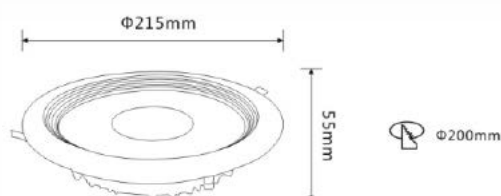

LED ILUMINAÇÃO EMBUTIDA