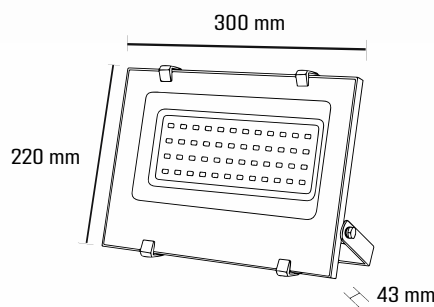

REFLETORES

150W - COD: TBL-15001

200W - COD: TBL-20001

300W - COD: TBL-30001

150 W

PARÂMETROS DO PRODUTO:

CÓDIGO	TBL-15001
POTÊNCIA	150W
COR / TEMPERATURA	3000K/4000K/6500K
LÚMENS	18000LM
TENSÃO	AC-85-265V
CORRENTE	3000K/4000K/6500K
FREQUÊNCIA	50/60HZ
ÂNGULO DE ABERTURA	120°
FATOR DE POTÊNCIA	0.9
IRC (ÍNDICE DE REPRODUÇÃO DE COR)	80
IP (ÍNDICE DE PROTEÇÃO)	IP66
VIDA ÚTIL	30000H
DIMERZAVEL:	NAO
PESO	1620g rama

200 W

PARÂMETROS DO PRODUTO:

CÓDIGO	TBL-20001
POTÊNCIA	200W
COR / TEMPERATURA	3000K/4000K/6500K
LÚMENS	24000LM
TENSÃO	AC-85-265V
CORRENTE	3000K/4000K/6500K
FREQUÊNCIA	50/60HZ
ÂNGULO DE ABERTURA	120°
FATOR DE POTÊNCIA	0.9
IRC (ÍNDICE DE REPRODUÇÃO DE COR)	80
IP (ÍNDICE DE PROTEÇÃO)	IP66
VIDA ÚTIL	30000H
DIMERZAVEL:	NAO
PESO	2300g rama

300 W

PARÂMETROS DO PRODUTO:

CÓDIGO	TBL-30001
POTÊNCIA	300W
COR / TEMPERATURA	3000K/4000K/6500K
LÚMENS	36000LM
TENSÃO	AC-85-265V
CORRENTE	3000K/4000K/6500K
FREQUÊNCIA	50/60HZ
ÂNGULO DE ABERTURA	120°
FATOR DE POTÊNCIA	0.9
IRC (ÍNDICE DE REPRODUÇÃO DE COR)	80
IP (ÍNDICE DE PROTEÇÃO)	IP66
VIDA ÚTIL	30000H
DIMERZAVEL:	NAO
PESO	3550g rama