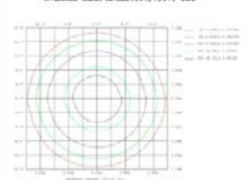

7W - COD: 9801/ 9802/ 9803

PARÂMETROS DO PRODUTO:	
CÓDIGO	9801 / 9802 / 9803
POTÊNCIA	7W
COR / TEMPERATURA	6500K / 4000K / 3000K
LÚMEN	700Lm
TENSÃO	AC85-265V / 50-60Hz
FATOR DE POTÊNCIA	> 0.5
ÍNDICE DE REPRODUÇÃO DE CORES	> 80
VIDA ÚTIL	50000H
DIMERIZÁVEL	Não
NICHO	
PESO	250g

2 ANOS GARANTIA ATENÇÃO CONSIDERANDO O USO DIÁRIO DE 12 HORAS POR DIA

IP20

7W - COD: 9804/ 9805/ 9806

PARÂMETROS DO PRODUTO:	
CÓDIGO	9804 / 9805 / 9806
POTÊNCIA	7W
COR / TEMPERATURA	6500K / 4000K / 3000K
LÚMEN	700Lm
TENSÃO	AC85-265V / 50-60Hz
FATOR DE POTÊNCIA	> 0.5
ÍNDICE DE REPRODUÇÃO DE CORES	> 80
VIDA ÚTIL	50000H
DIMERIZÁVEL	Não
NICHO	
PESO	250g

2 ANOS GARANTIA ATENÇÃO CONSIDERANDO O USO DIÁRIO DE 12 HORAS POR DIA

IP20