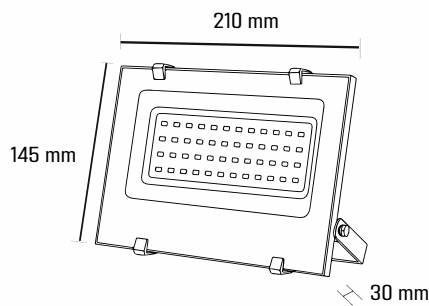

REFLETORES

30W - COD: TBL-3001

50W - COD: TBL-5001

100W - COD: TBL-10001

30 W

PARÂMETROS DO PRODUTO:

CÓDIGO	TBL-3001
POTÊNCIA	30W
COR / TEMPERATURA	3000K/4000K/6500K
LÚMENS	3600LM
TENSÃO	AC-85-265V
CORRENTE	3000K/4000K/6500K
FREQUÊNCIA	50/60HZ
ÂNGULO DE ABERTURA	120°
FATOR DE POTÊNCIA	0.9
IRC (ÍNDICE DE REPRODUÇÃO DE COR)	80
IP (ÍNDICE DE PROTEÇÃO)	IP66
VIDA ÚTIL	30000H
DIMERZAVEL:	NAO
PESO	490Grama

50 W

PARÂMETROS DO PRODUTO:

CÓDIGO	TBL-5001
POTÊNCIA	50W
COR / TEMPERATURA	3000K/4000K/6500K
LÚMENS	6000LM
TENSÃO	AC-85-265V
CORRENTE	3000K/4000K/6500K
FREQUÊNCIA	50/60HZ
ÂNGULO DE ABERTURA	120°
FATOR DE POTÊNCIA	0.9
IRC (ÍNDICE DE REPRODUÇÃO DE COR)	80
IP (ÍNDICE DE PROTEÇÃO)	IP66
VIDA ÚTIL	30000H
DIMERZAVEL:	NAO
PESO	680Grama

100 W

PARÂMETROS DO PRODUTO:

CÓDIGO	TBL-10001
POTÊNCIA	100W
COR / TEMPERATURA	3000K/4000K/6500K
LÚMENS	12000LM
TENSÃO	AC-85-265V
CORRENTE	3000K/4000K/6500K
FREQUÊNCIA	50/60HZ
ÂNGULO DE ABERTURA	120°
FATOR DE POTÊNCIA	0.9
IRC (ÍNDICE DE REPRODUÇÃO DE COR)	80
IP (ÍNDICE DE PROTEÇÃO)	IP66
VIDA ÚTIL	30000H
DIMERZAVEL:	NAO
PESO	1050grama