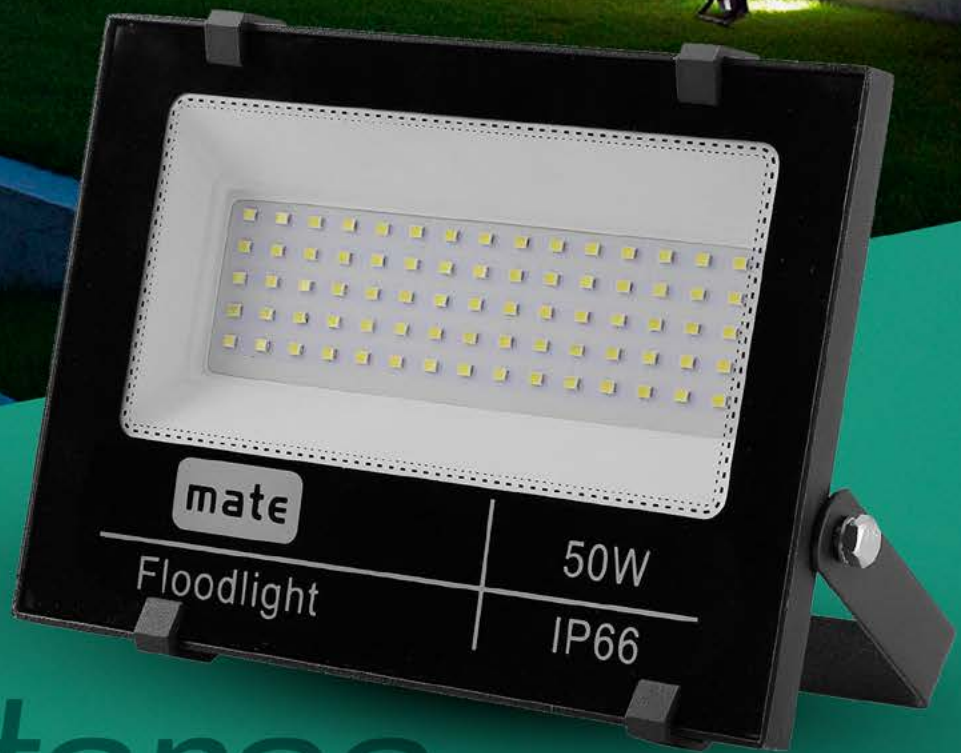

### PARÂMETROS DO PRODUTO:

código	2227
tensão de entrada	AC110-220V
tensão de saída	DC 12V   24V
potência	100W
medida	142X50X30 MM
Garantia	2 ANOS

RL LIGHTING

LED

Refletores