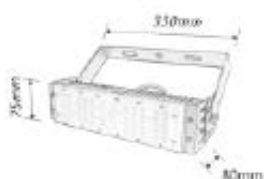

50W - COD: 50283/ 50284/ 50286

50 W

PARÂMETROS DO PRODUTO:

CÓDIGO	50283 / 50284 / 50286
POTÊNCIA	50W
COR / TEMPERATURA	6500K / 4000K / 3000K
LÚMEN	6000Lm
TENSÃO	AC85-265V / 50-60Hz
FATOR DE POTÊNCIA	> 0.9
ÍNDICE DE REPRODUÇÃO DE CORES	> 80
VIDA ÚTIL	50000H
DIMERIZÁVEL	Não
NICHO	
PESO	1400g

50W - COD: 51283/ 51284/ 51286

100 W

PARÂMETROS DO PRODUTO:

CÓDIGO	51283 / 51284 / 51286
POTÊNCIA	100W
COR / TEMPERATURA	6500K / 4000K / 3000K
LÚMEN	12000Lm
TENSÃO	AC85-265V / 50-60Hz
FATOR DE POTÊNCIA	> 0.9
ÍNDICE DE REPRODUÇÃO DE CORES	> 80
VIDA ÚTIL	50000H
DIMERIZÁVEL	Não
NICHO	
PESO	2200g