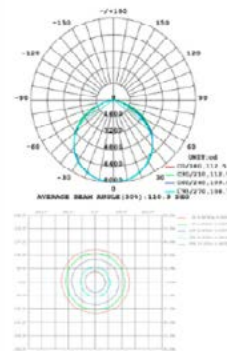

PARÂMETROS DO PRODUTO:

CÓDIGO	4507 / 4508 / 4509
POTÊNCIA	30W
COR / TEMPERATURA	6500K / 4000K / 3000K
LÚMEN	3000Lm
TENSÃO	AC85~265V / 50-60Hz
FATOR DE POTÊNCIA	> 0.5
ÍNDICE DE REPRODUÇÃO DE CORES	> 80
VIDA ÚTIL	50000H
DIMERIZÁVEL	Não
NICHO	200mm
PESO	370g