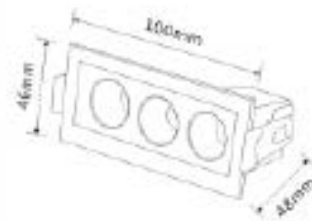

PARÂMETROS DO PRODUTO:

CÓDIGO	9813 / 9814 / 9815
POTÊNCIA	6W
COR / TEMPERATURA	6500K / 4000K / 3000K
LÚMEN	720Lm
TENSÃO	AC85-265V / 50-60Hz
FATOR DE POTÊNCIA	> 0.5
ÍNDICE DE REPRODUÇÃO DE CORES	> 80
VIDA ÚTIL	50000H
DIMERIZÁVEL	Não
NICHO	
PESO	140g