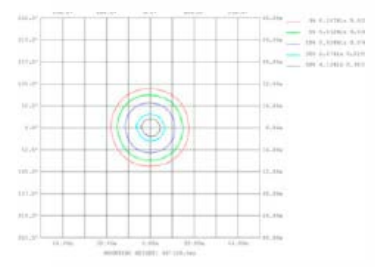

## PARÂMETROS DO PRODUTO:

CÓDIGO	6120
POTÊNCIA	12W
COR / TEMPERATURA	6500k - 4000k - 3000k
LÚMEN	1200Lm
TENSÃO	AC85~265V / 50-60Hz
FATOR DE POTÊNCIA	> 0.5
ÍNDICE DE REPRODUÇÃO DE CORES	> 80
VIDA ÚTIL	50000H
DIMERIZÁVEL	Sim
NICHO	
PESO	90g