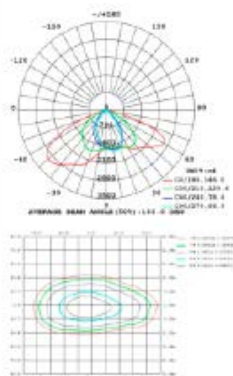

**50W - COD: 50283/ 50284/ 50286**

**50 W**
**PARÂMETROS DO PRODUTO:**

CÓDIGO	50283 / 50284 / 50286
POTÊNCIA	50W
COR / TEMPERATURA	6500K / 4000K / 3000K
LÚMEN	6000Lm
TENSÃO	AC85-265V / 50-60Hz
FATOR DE POTÊNCIA	> 0.9
ÍNDICE DE REPRODUÇÃO DE CORES	> 80
VIDA ÚTIL	50000H
DIMERIZÁVEL	Não
NICHO	
PESO	1400g