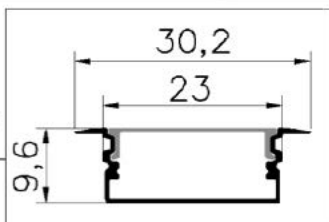

PARÂMETROS DO PRODUTO:

COD PRODUTO	DESCRIÇÃO	TAMANHO (M)	COR DA ESTRUTURA	MASTER
PXG-205-1B	PERFIL DE EMBUTIR	3 METROS	PRETO/BRANCO	150

Desenho técnico