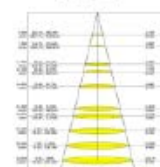

20W - COD: 9819/ 9820/ 9821

20 W

PARÂMETROS DO PRODUTO:

CÓDIGO	9819 / 9820 / 9821
POTÊNCIA	20W
COR / TEMPERATURA	6500K / 4000K / 3000K
LÚMEN	2400Lm
TENSÃO	AC85-265V / 50-60Hz
FATOR DE POTÊNCIA	> 0.5
ÍNDICE DE REPRODUÇÃO DE CORES	> 80
VIDA ÚTIL	50000H
DIMERIZÁVEL	Não
NICHO	
PESO	414g

30W - COD: 9822/ 9823/ 9824

30 W

PARÂMETROS DO PRODUTO:

CÓDIGO	9822 / 9823 / 9824
POTÊNCIA	30W
COR / TEMPERATURA	6500K / 4000K / 3000K
LÚMEN	3600Lm
TENSÃO	AC85-265V / 50-60Hz
FATOR DE POTÊNCIA	> 0.5
ÍNDICE DE REPRODUÇÃO DE CORES	> 80
VIDA ÚTIL	50000H
DIMERIZÁVEL	Não
NICHO	
PESO	609g