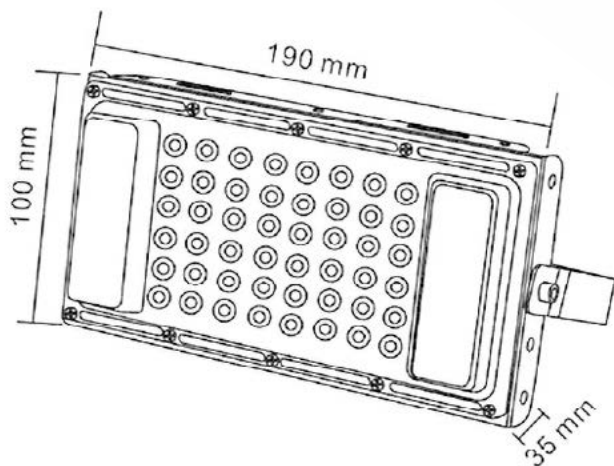

RL MODULAR

50W - COD: TG5001

50 W **PARÂMETROS DO PRODUTO:**

CÓDIGO	TG5001
POTÊNCIA	50W
COR / TEMPERATURA	3000K/4000K/6500K
LÚMENS	4500LM
TENSÃO	AC-85-265V
CORRENTE	3000K/4000K/6500K
FREQUÊNCIA	50/60HZ
ÂNGULO DE ABERTURA	120°
FATOR DE POTÊNCIA	0.5
IRC (ÍNDICE DE REPRODUÇÃO DE COR)	80
IP (ÍNDICE DE PROTEÇÃO)	IP65
VIDA ÚTIL	30000H
DIMERZAVEL:	NAO
PESO	300GRAMA