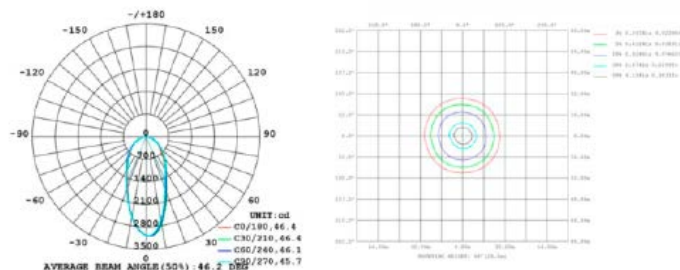

### PARÂMETROS DO PRODUTO:

7W

CÓDIGO	6301 / 6302 / 6303
POTÊNCIA	7W
COR / TEMPERATURA	6500K / 4000K / 3000K
LÚMEN	700Lm
TENSÃO	AC85~265V / 50-60Hz
FATOR DE POTÊNCIA	> 0.5
ÍNDICE DE REPRODUÇÃO DE CORES	> 80
VIDA ÚTIL	50000H
DIMERIZÁVEL	Não
NICHO	
PESO	34g