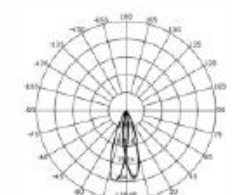

PARÂMETROS DO PRODUTO:

CÓDIGO	9816 / 9817 / 9818
POTÊNCIA	10W
COR / TEMPERATURA	6500K / 4000K / 3000K
LÚMEN	1200Lm
TENSÃO	AC85-265V / 50-60Hz
FATOR DE POTÊNCIA	> 0.5
ÍNDICE DE REPRODUÇÃO DE CORES	> 80
VIDA ÚTIL	50000H
DIMERIZÁVEL	Não
NICHO	
PESO	216g