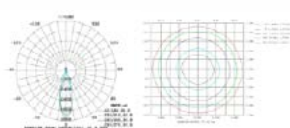

20W

20W

30W - COD: 7016/ 7017/ 7018

PARÂMETROS DO PRODUTO:

30 W

CÓDIGO	7016 / 7017 / 7018
POTÊNCIA	30W
COR / TEMPERATURA	6500K / 4000K / 3000K
LÚMEN	3000Lm
TENSÃO	AC85-265V / 50-60Hz
FATOR DE POTÊNCIA	> 0.5
ÍNDICE DE REPRODUÇÃO DE CORES	> 80
VIDA ÚTIL	50000H
DIMERIZÁVEL	Não
NICHO	
PESO	330g