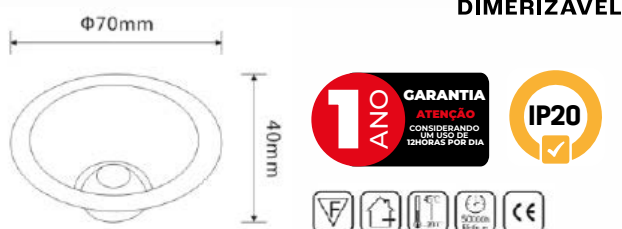

AR 70 THYRISTOR DIMMING