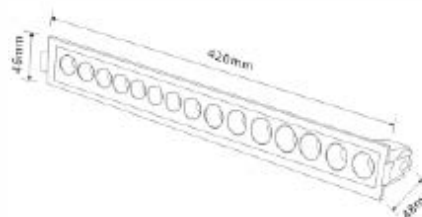

20W - COD: 9819/ 9820/ 9821

20 W

PARÂMETROS DO PRODUTO:

CÓDIGO	9819 / 9820 / 9821
POTÊNCIA	20W
COR / TEMPERATURA	6500K / 4000K / 3000K
LÚMEN	2400Lm
TENSÃO	AC85-265V / 50-60Hz
FATOR DE POTÊNCIA	> 0.5
ÍNDICE DE REPRODUÇÃO DE CORES	> 80
VIDA ÚTIL	50000H
DIMERIZÁVEL	Não
NICHO	
PESO	414g

30W - COD: 9822/ 9823/ 9824

30 W

PARÂMETROS DO PRODUTO:

CÓDIGO	9822 / 9823 / 9824
POTÊNCIA	30W
COR / TEMPERATURA	6500K / 4000K / 3000K
LÚMEN	3600Lm
TENSÃO	AC85-265V / 50-60Hz
FATOR DE POTÊNCIA	> 0.5
ÍNDICE DE REPRODUÇÃO DE CORES	> 80
VIDA ÚTIL	50000H
DIMERIZÁVEL	Não
NICHO	
PESO	609g