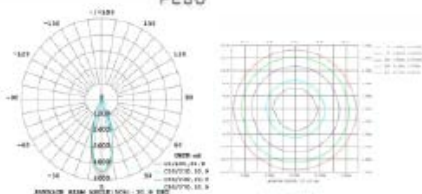

33W - COD: 7025/ 7026/ 7027

PARÂMETROS DO PRODUTO:

33 W

CÓDIGO	7025 / 7026 / 7027
POTÊNCIA	33W
COR / TEMPERATURA	6500K / 4000K / 3000K
LÚMEN	3300Lm
TENSÃO	AC85-265V / 50-60Hz
FATOR DE POTÊNCIA	> 0.5
ÍNDICE DE REPRODUÇÃO DE CORES	> 80
VIDA ÚTIL	50000H
DIMERIZÁVEL	Não
NICHO	
PESO	220g

33W - COD: 7028/ 7029/ 7030

PARÂMETROS DO PRODUTO:

33 W

CÓDIGO	7028 / 7029 / 7030
POTÊNCIA	33W
COR / TEMPERATURA	6500K / 4000K / 3000K
LÚMEN	3300Lm
TENSÃO	AC85-265V / 50-60Hz
FATOR DE POTÊNCIA	> 0.5
ÍNDICE DE REPRODUÇÃO DE CORES	> 80
VIDA ÚTIL	50000H
DIMERIZÁVEL	Não
NICHO	
PESO	220g