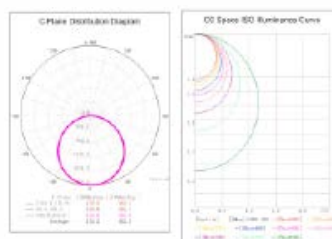

PARÂMETROS DO PRODUTO:

CÓDIGO	36036 / 36034 / 36033
POTÊNCIA	36W
COR / TEMPERATURA	6500K / 4000K / 3000K
LÚMEN	100Lm/W
TENSÃO	AC85-265V / 50-60Hz
FATOR DE POTÊNCIA	0.5
ÍNDICE DE REPRODUÇÃO DE CORES	> 80
VIDA ÚTIL	50000H
DIMERIZÁVEL	Não
IP(ÍNDICE DE PROTEÇÃO)	IP20
PESO	900g
TAMANHO	Φ400*H39mm