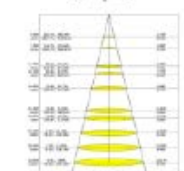

PARÂMETROS DO PRODUTO:

CÓDIGO	9816 / 9817 / 9818
POTÊNCIA	10W
COR / TEMPERATURA	6500K / 4000K / 3000K
LÚMEN	1200Lm
TENSÃO	AC85-265V / 50-60Hz
FATOR DE POTÊNCIA	> 0.5
ÍNDICE DE REPRODUÇÃO DE CORES	> 80
VIDA ÚTIL	50000H
DIMERIZÁVEL	Não
NICHO	
PESO	216g