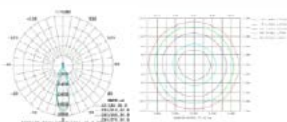

20W - COD: 7010/ 7011/ 7012

20W - COD: 7007/ 7008/ 7009

PARÂMETROS DO PRODUTO:

CÓDIGO	7010 / 7011 / 7012
POTÊNCIA	20W
COR / TEMPERATURA	6500K / 4000K / 3000K
LÚMEN	2000Lm
TENSÃO	AC85-265V / 50-60Hz
FATOR DE POTÊNCIA	> 0.5
ÍNDICE DE REPRODUÇÃO DE CORES	> 80
VIDA ÚTIL	50000H
DIMERIZÁVEL	Não
NICHO	
PESO	260g

PARÂMETROS DO PRODUTO:

CÓDIGO	7007 / 7008 / 7009
POTÊNCIA	20W
COR / TEMPERATURA	6500K / 4000K / 3000K
LÚMEN	2000Lm
TENSÃO	AC85-265V / 50-60Hz
FATOR DE POTÊNCIA	> 0.5
ÍNDICE DE REPRODUÇÃO DE CORES	> 80
VIDA ÚTIL	50000H
DIMERIZÁVEL	Não
NICHO	
PESO	260g

20W

20W