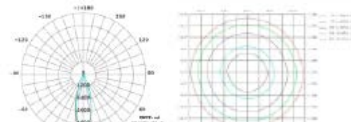

7W - COD: 7004/ 7005/ 7006

7W - COD: 7004/ 7005/ 7006

PARÂMETROS DO PRODUTO:

CÓDIGO	7004 / 7005 / 7006
POTÊNCIA	7W
COR / TEMPERATURA	6500K / 4000K / 3000K
LÚMEN	560Lm
TENSÃO	AC85-265V / 50-60Hz
FATOR DE POTÊNCIA	> 0.5
ÍNDICE DE REPRODUÇÃO DE CORES	> 80
VIDA ÚTIL	50000H
DIMERIZÁVEL	Não
NICHO	
PESO	110g

PARÂMETROS DO PRODUTO:

CÓDIGO	7004 / 7005 / 7006
POTÊNCIA	7W
COR / TEMPERATURA	6500K / 4000K / 3000K
LÚMEN	560Lm
TENSÃO	AC85-265V / 50-60Hz
FATOR DE POTÊNCIA	> 0.5
ÍNDICE DE REPRODUÇÃO DE CORES	> 80
VIDA ÚTIL	50000H
DIMERIZÁVEL	Não
NICHO	
PESO	110g

7W

7W

20W - COD: 7010/ 7011/ 7012

20W - COD: 7007/ 7008/ 7009

PARÂMETROS DO PRODUTO:

CÓDIGO	7010 / 7011 / 7012
POTÊNCIA	20W
COR / TEMPERATURA	6500K / 4000K / 3000K
LÚMEN	2000Lm
TENSÃO	AC85-265V / 50-60Hz
FATOR DE POTÊNCIA	> 0.5
ÍNDICE DE REPRODUÇÃO DE CORES	> 80
VIDA ÚTIL	50000H
DIMERIZÁVEL	Não
NICHO	
PESO	260g

PARÂMETROS DO PRODUTO:

CÓDIGO	7007 / 7008 / 7009
POTÊNCIA	20W
COR / TEMPERATURA	6500K / 4000K / 3000K
LÚMEN	2000Lm
TENSÃO	AC85-265V / 50-60Hz
FATOR DE POTÊNCIA	> 0.5
ÍNDICE DE REPRODUÇÃO DE CORES	> 80
VIDA ÚTIL	50000H
DIMERIZÁVEL	Não
NICHO	
PESO	260g

20W

20W