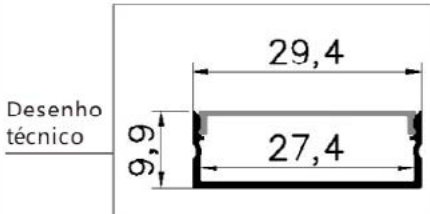

PARÂMETROS DO PRODUTO:

COD PRODUTO	DESCRIÇÃO	TAMANHO (M)	COR DA ESTRUTURA	MASTER
PXG-3010-M	PERFIL DE SOBREPOR	3 METROS	PRETO/BRANCO	100