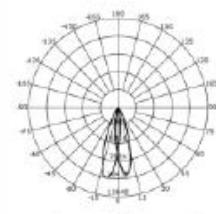

PARÂMETROS DO PRODUTO:

CÓDIGO	9810 / 9811 / 9812
POTÊNCIA	4W
COR / TEMPERATURA	6500K / 4000K / 3000K
LÚMEN	480Lm
TENSÃO	AC85-265V / 50-60Hz
FATOR DE POTÊNCIA	> 0.5
ÍNDICE DE REPRODUÇÃO DE CORES	> 80
VIDA ÚTIL	50000H
DIMERIZÁVEL	Não
NICHO	
PESO	103g