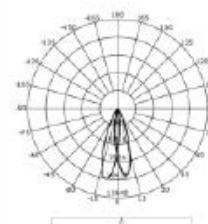

20W - COD: 9819/ 9820/ 9821

20 W

PARÂMETROS DO PRODUTO:

CÓDIGO	9819 / 9820 / 9821
POTÊNCIA	20W
COR / TEMPERATURA	6500K / 4000K / 3000K
LÚMEN	2400Lm
TENSÃO	AC85-265V / 50-60Hz
FATOR DE POTÊNCIA	> 0.5
ÍNDICE DE REPRODUÇÃO DE CORES	> 80
VIDA ÚTIL	50000H
DIMERIZÁVEL	Não
NICHO	
PESO	414g

30W - COD: 9822/ 9823/ 9824

30 W

PARÂMETROS DO PRODUTO:

CÓDIGO	9822 / 9823 / 9824
POTÊNCIA	30W
COR / TEMPERATURA	6500K / 4000K / 3000K
LÚMEN	3600Lm
TENSÃO	AC85-265V / 50-60Hz
FATOR DE POTÊNCIA	> 0.5
ÍNDICE DE REPRODUÇÃO DE CORES	> 80
VIDA ÚTIL	50000H
DIMERIZÁVEL	Não
NICHO	
PESO	609g