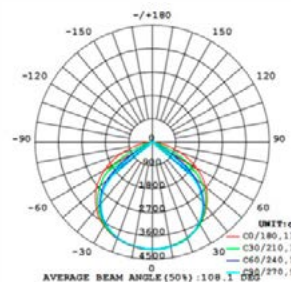

PARÂMETROS DO PRODUTO:

CÓDIGO	4601 / 4602 / 4603
POTÊNCIA	18W
COR / TEMPERATURA	6500K / 4000K / 3000K
LÚMEN	1800Lm
TENSÃO	AC85-265V / 50-60Hz
FATOR DE POTÊNCIA	> 0.5
ÍNDICE DE REPRODUÇÃO DE CORES	> 80
VIDA ÚTIL	50000H
DIMERIZÁVEL	Não
NICHO	
PESO	195g