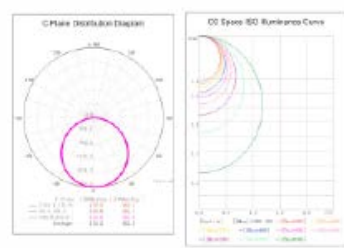

36W - COD: 40406/ 40404/ 40403

36 W
PARÂMETROS DO PRODUTO:

CÓDIGO	40406 / 40404 / 40403
POTÊNCIA	36W
COR / TEMPERATURA	6500K / 4000K / 3000K
LÚMEN	100Lm/W
TENSÃO	AC85-265V / 50-60Hz
FATOR DE POTÊNCIA	0.9
ÍNDICE DE REPRODUÇÃO DE CORES	> 80
VIDA ÚTIL	50000H
DIMERIZÁVEL	Não
IP(ÍNDICE DE PROTEÇÃO)	IP20
PESO	800g
TAMANHO	400*400*39mm

3

ANOS
GARANTIA
ATENÇÃO
CONSIDERANDO
UM USO DE
12HORAS POR DIA

IP20