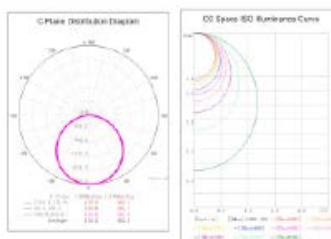

PARÂMETROS DO PRODUTO:

CÓDIGO	36016 / 36014 / 36013
POTÊNCIA	36W
COR / TEMPERATURA	6500K / 4000K / 3000K
LÚMEN	100Lm/W
TENSÃO	AC85-265V / 50-60Hz
FATOR DE POTÊNCIA	0.5
ÍNDICE DE REPRODUÇÃO DE CORES	> 80
VIDA ÚTIL	50000H
DIMERIZÁVEL	Não
IP(ÍNDICE DE PROTEÇÃO)	IP20
PESO	650g
TAMANHO	Φ400*H20mm