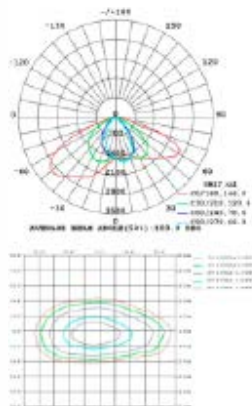

PARÂMETROS DO PRODUTO:

CÓDIGO	53283 / 53284 / 53286
POTÊNCIA	200W
COR / TEMPERATURA	6500K / 4000K / 3000K
LÚMEN	24000Lm
TENSÃO	AC85-265V / 50-60Hz
FATOR DE POTÊNCIA	> 0.9
ÍNDICE DE REPRODUÇÃO DE CORES	> 80
VIDA ÚTIL	50000H
DIMERIZÁVEL	Não
NICHO	
PESO	4000g