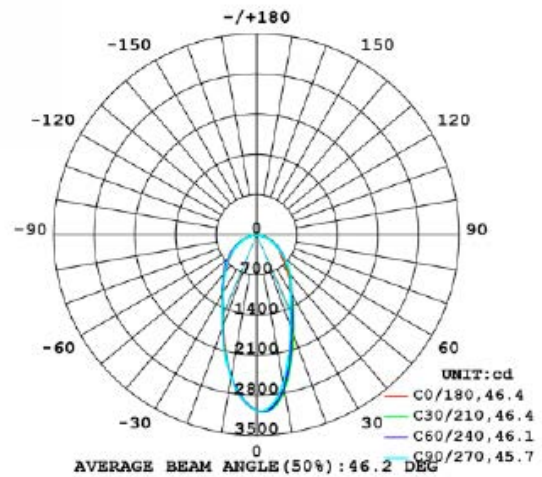

RL MODULAR

50W - COD: TG5001

50 W **PARÂMETROS DO PRODUTO:**

CÓDIGO	TG5001
POTÊNCIA	50W
COR / TEMPERATURA	3000K/4000K/6500K
LÚMENS	4500LM
TENSÃO	AC-85-265V
CORRENTE	3000K/4000K/6500K
FREQUÊNCIA	50/60HZ
ÂNGULO DE ABERTURA	120°
FATOR DE POTÊNCIA	0.5
IRC (ÍNDICE DE REPRODUÇÃO DE COR)	80
IP (ÍNDICE DE PROTEÇÃO)	IP65
VIDA ÚTIL	30000H
DIMERZAVEL:	NAO
PESO	300GRAMA