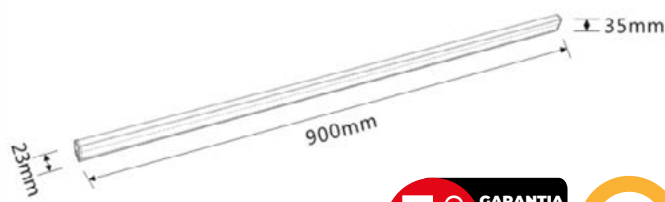

14 W - COD: 4701 / 4702 / 4703