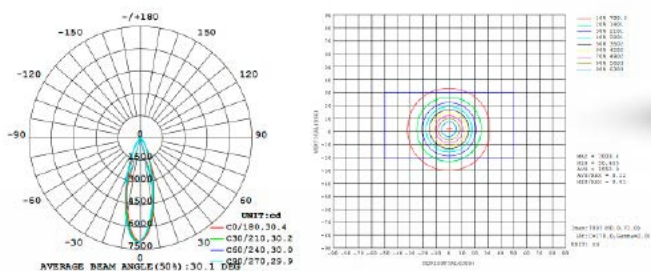

RIBALTA

36W - COD: RIBALTA-512

24W - COD: RIBALTA-36W