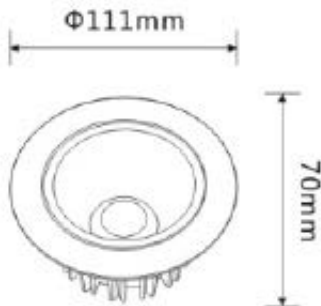

AR 111

20W - COD: 6201/ 6202/ 6203

PARÂMETROS DO PRODUTO:

20W

CÓDIGO	6201 / 6202 / 6203
POTÊNCIA	20W
COR / TEMPERATURA	6500K / 4000K / 3000K
LÚMEN	2000Lm
TENSÃO	AC85~265V / 50-60Hz
FATOR DE POTÊNCIA	> 0.5
ÍNDICE DE REPRODUÇÃO DE CORES	> 80
VIDA ÚTIL	50000H
DIMERIZÁVEL	Não
NICHO	
PESO	215g