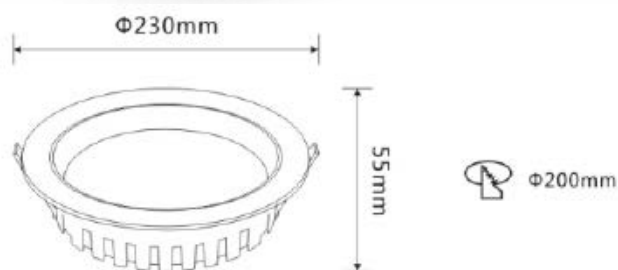

LED ILUMINAÇÃO EMBUTIDA