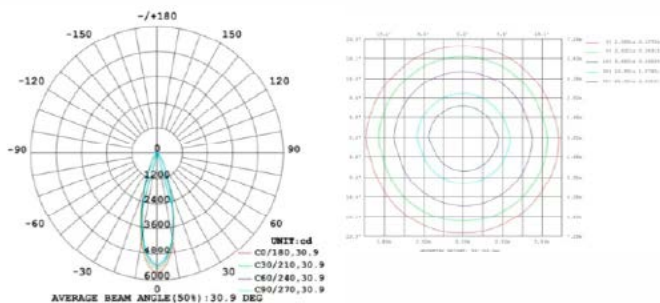

45W - COD: G9123/ G9223

PARÂMETROS DO PRODUTO:

CÓDIGO	G9123 / G9223
POTÊNCIA	45W
COR / TEMPERATURA	3000K
LÚMEN	80Lm/W
TENSÃO	AC85~265V / 50-60Hz
FATOR DE POTÊNCIA	0.5
ÍNDICE DE REPRODUÇÃO DE CORES	> 80
VIDA ÚTIL	50000H
DIMERIZÁVEL	Não
IP(ÍNDICE DE PROTEÇÃO)	IP20
PESO	1500g
TAMANHO	1200*40*70mm

45 W