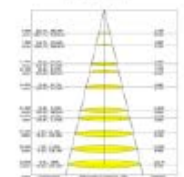

PARÂMETROS DO PRODUTO:

CÓDIGO	9813 / 9814 / 9815
POTÊNCIA	6W
COR / TEMPERATURA	6500K / 4000K / 3000K
LÚMEN	720Lm
TENSÃO	AC85-265V / 50-60Hz
FATOR DE POTÊNCIA	> 0.5
ÍNDICE DE REPRODUÇÃO DE CORES	> 80
VIDA ÚTIL	50000H
DIMERIZÁVEL	Não
NICHO	
PESO	140g