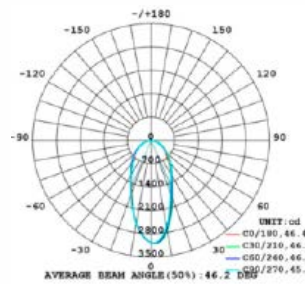

PARÂMETROS DO PRODUTO:

CÓDIGO	6121 / 6122 / 6123
POTÊNCIA	12W
COR / TEMPERATURA	6500K / 4000K / 3000K
LÚMEN	1200Lm
TENSÃO	AC85~265V / 50-60Hz
FATOR DE POTÊNCIA	> 0.5
ÍNDICE DE REPRODUÇÃO DE CORES	> 80
VIDA ÚTIL	50000H
DIMERIZÁVEL	Não
NICHO	
PESO	90g