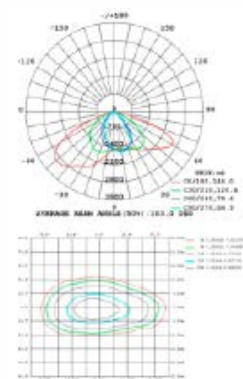

PARÂMETROS DO PRODUTO:

CÓDIGO	55283 / 55284 / 55286
POTÊNCIA	400W
COR / TEMPERATURA	6500K / 4000K / 3000K
LÚMEN	48000Lm
TENSÃO	AC85-265V / 50-60Hz
FATOR DE POTÊNCIA	> 0.9
ÍNDICE DE REPRODUÇÃO DE CORES	> 80
VIDA ÚTIL	50000H
DIMERIZÁVEL	Não
NICHO	
PESO	820g