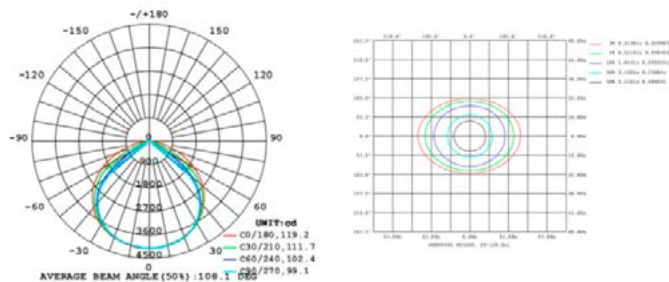

9 W - COD: 4807/ 4808 /4809

PARÂMETROS DO PRODUTO:

CÓDIGO	4807 / 4808 / 4809
POTÊNCIA	9W
COR / TEMPERATURA	6500K / 4000K / 3000K
LÚMEN	900Lm
TENSÃO	AC85-265V / 50-60Hz
FATOR DE POTÊNCIA	> 0.5
ÍNDICE DE REPRODUÇÃO DE CORES	> 80
VIDA ÚTIL	50000H
DIMERIZÁVEL	Não
NICHO	
PESO	98g