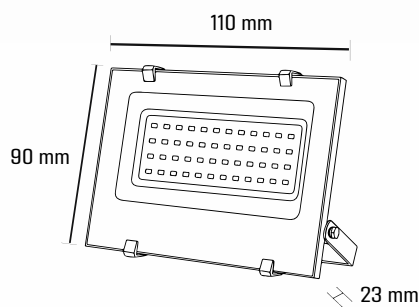

REFLETORES

30W - COD: TBL-3001

50W - COD: TBL-5001

100W - COD: TBL-10001

30 W

PARÂMETROS DO PRODUTO:

CÓDIGO	TBL-3001
POTÊNCIA	30W
COR / TEMPERATURA	3000K/4000K/6500K
LÚMENS	3600LM
TENSÃO	AC-85-265V
CORRENTE	3000K/4000K/6500K
FREQUÊNCIA	50/60HZ
ÂNGULO DE ABERTURA	120°
FATOR DE POTÊNCIA	0.9
IRC (ÍNDICE DE REPRODUÇÃO DE COR)	80
IP (ÍNDICE DE PROTEÇÃO)	IP66
VIDA ÚTIL	30000H
DIMERZAVEL:	NAO
PESO	490Grama

50 W

PARÂMETROS DO PRODUTO:

CÓDIGO	TBL-5001
POTÊNCIA	50W
COR / TEMPERATURA	3000K/4000K/6500K
LÚMENS	6000LM
TENSÃO	AC-85-265V
CORRENTE	3000K/4000K/6500K
FREQUÊNCIA	50/60HZ
ÂNGULO DE ABERTURA	120°
FATOR DE POTÊNCIA	0.9
IRC (ÍNDICE DE REPRODUÇÃO DE COR)	80
IP (ÍNDICE DE PROTEÇÃO)	IP66
VIDA ÚTIL	30000H
DIMERZAVEL:	NAO
PESO	680Grama

100 W

PARÂMETROS DO PRODUTO:

CÓDIGO	TBL-10001
POTÊNCIA	100W
COR / TEMPERATURA	3000K/4000K/6500K
LÚMENS	12000LM
TENSÃO	AC-85-265V
CORRENTE	3000K/4000K/6500K
FREQUÊNCIA	50/60HZ
ÂNGULO DE ABERTURA	120°
FATOR DE POTÊNCIA	0.9
IRC (ÍNDICE DE REPRODUÇÃO DE COR)	80
IP (ÍNDICE DE PROTEÇÃO)	IP66
VIDA ÚTIL	30000H
DIMERZAVEL:	NAO
PESO	1050grama