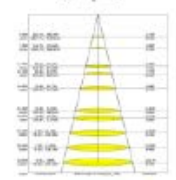

PARÂMETROS DO PRODUTO:

CÓDIGO	9810 / 9811 / 9812
POTÊNCIA	4W
COR / TEMPERATURA	6500K / 4000K / 3000K
LÚMEN	480Lm
TENSÃO	AC85-265V / 50-60Hz
FATOR DE POTÊNCIA	> 0.5
ÍNDICE DE REPRODUÇÃO DE CORES	> 80
VIDA ÚTIL	50000H
DIMERIZÁVEL	Não
NICHO	
PESO	103g