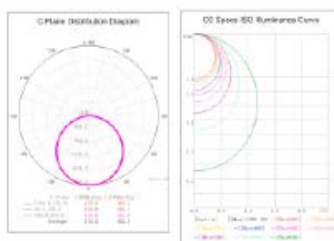

72W - COD: 621226/ 621224/ 61223

72 W

PARÂMETROS DO PRODUTO:

CÓDIGO	621226 / 621224 / 621223
POTÊNCIA	72W
COR / TEMPERATURA	6500K / 4000K / 3000K
LÚMEN	100Lm/W
TENSÃO	AC85-265V / 50-60Hz
FATOR DE POTÊNCIA	0.9
ÍNDICE DE REPRODUÇÃO DE CORES	> 80
VIDA ÚTIL	50000H
DIMERIZÁVEL	Não
IP(ÍNDICE DE PROTEÇÃO)	IP20
PESO	3780g
TAMANHO	1220*620*11mm