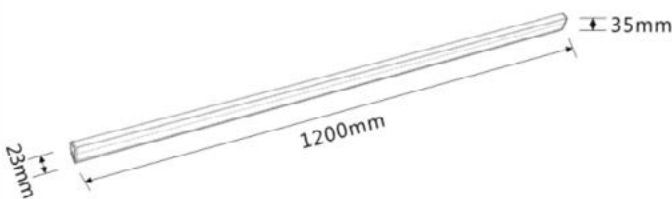

18 W - COD: 4601 / 4602 / 4603