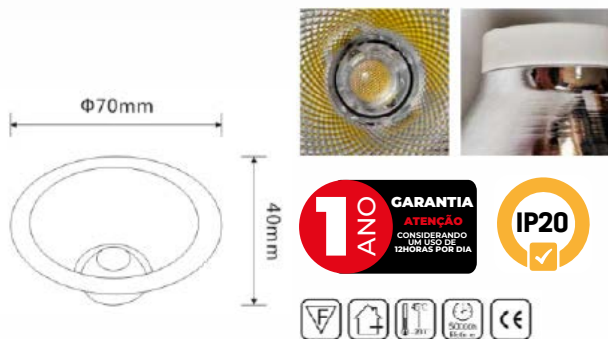

AR 70

7 W - COD: 6301/ 6302/ 6303

PARÂMETROS DO PRODUTO:

7W

CÓDIGO	6301 / 6302 / 6303
POTÊNCIA	7W
COR / TEMPERATURA	6500K / 4000K / 3000K
LÚMEN	700Lm
TENSÃO	AC85~265V / 50-60Hz
FATOR DE POTÊNCIA	> 0.5
ÍNDICE DE REPRODUÇÃO DE CORES	> 80
VIDA ÚTIL	50000H
DIMERIZÁVEL	Não
NICHO	
PESO	34g

AR 70 THYRISTOR DIMMING

7 W - COD: 6125

PARÂMETROS DO PRODUTO:

7W

CÓDIGO	6125
POTÊNCIA	7W
COR / TEMPERATURA	6500k - 4000k - 3000k
LÚMEN	700Lm
TENSÃO	AC85~265V / 50-60Hz
FATOR DE POTÊNCIA	> 0.5
ÍNDICE DE REPRODUÇÃO DE CORES	> 80
VIDA ÚTIL	50000H
DIMERIZÁVEL	Sim
NICHO	
PESO	34g