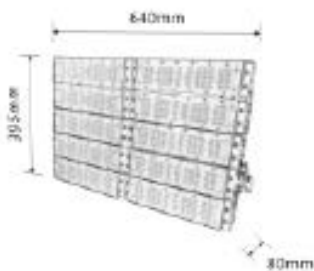

PARÂMETROS DO PRODUTO:

CÓDIGO	56283 / 56284 / 56286
POTÊNCIA	500W
COR / TEMPERATURA	6500K / 4000K / 3000K
LÚMEN	60000Lm
TENSÃO	AC95-265V / 50-60Hz
FATOR DE POTÊNCIA	> 0.9
ÍNDICE DE REPRODUÇÃO DE CORES	> 80
VIDA ÚTIL	50000H
DIMERIZÁVEL	Não
NICHO	
PESO	10000g