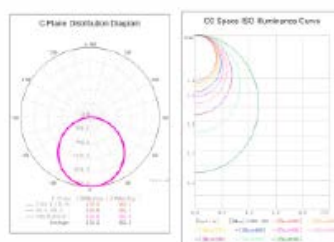

36W - COD: 32626/ 32624/ 32623

36 W

PARÂMETROS DO PRODUTO:

CÓDIGO	32626 / 32624 / 32623
POTÊNCIA	36W
COR / TEMPERATURA	6500K / 4000K / 3000K
LÚMEN	100Lm/W
TENSÃO	AC85-265V / 50-60Hz
FATOR DE POTÊNCIA	0.9
ÍNDICE DE REPRODUÇÃO DE CORES	> 80
VIDA ÚTIL	50000H
DIMERIZÁVEL	Não
IP(ÍNDICE DE PROTEÇÃO)	IP20
PESO	980g
TAMANHO	620*320*11mm

72W - COD: 621226/ 621224/ 61223

72 W

PARÂMETROS DO PRODUTO:

CÓDIGO	621226 / 621224 / 621223
POTÊNCIA	72W
COR / TEMPERATURA	6500K / 4000K / 3000K
LÚMEN	100Lm/W
TENSÃO	AC85-265V / 50-60Hz
FATOR DE POTÊNCIA	0.9
ÍNDICE DE REPRODUÇÃO DE CORES	> 80
VIDA ÚTIL	50000H
DIMERIZÁVEL	Não
IP(ÍNDICE DE PROTEÇÃO)	IP20
PESO	3780g
TAMANHO	1220*620*11mm