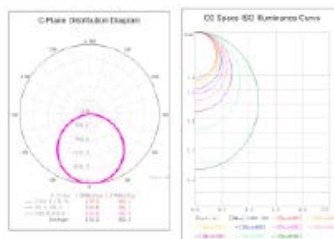

PARÂMETROS DO PRODUTO:

CÓDIGO	62626 / 62624 / 62623
POTÊNCIA	48W
COR / TEMPERATURA	6500K / 4000K / 3000K
LÚMEN	100Lm/W
TENSÃO	AC85-265V / 50-60Hz
FATOR DE POTÊNCIA	0.9
ÍNDICE DE REPRODUÇÃO DE CORES	> 80
VIDA ÚTIL	50000H
DIMERIZÁVEL	Não
IP(ÍNDICE DE PROTEÇÃO)	IP20
PESO	1950g
TAMANHO	620*620*11mm