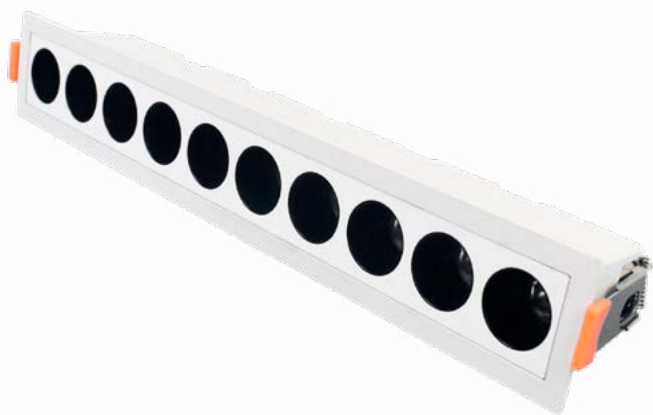

20W - COD: 9819/ 9820/ 9821

20 W

PARÂMETROS DO PRODUTO:

CÓDIGO	9819 / 9820 / 9821
POTÊNCIA	20W
COR / TEMPERATURA	6500K / 4000K / 3000K
LÚMEN	2400Lm
TENSÃO	AC85-265V / 50-60Hz
FATOR DE POTÊNCIA	> 0.5
ÍNDICE DE REPRODUÇÃO DE CORES	> 80
VIDA ÚTIL	50000H
DIMERIZÁVEL	Não
NICHO	
PESO	414g