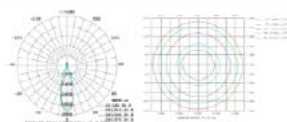

20W - COD: 7010/ 7011/ 7012

20W - COD: 7007/ 7008/ 7009

PARÂMETROS DO PRODUTO:

CÓDIGO	7010 / 7011 / 7012
POTÊNCIA	20W
COR / TEMPERATURA	6500K / 4000K / 3000K
LÚMEN	2000Lm
TENSÃO	AC85-265V / 50-60Hz
FATOR DE POTÊNCIA	> 0.5
ÍNDICE DE REPRODUÇÃO DE CORES	> 80
VIDA ÚTIL	50000H
DIMERIZÁVEL	Não
NICHO	
PESO	260g

PARÂMETROS DO PRODUTO:

CÓDIGO	7007 / 7008 / 7009
POTÊNCIA	20W
COR / TEMPERATURA	6500K / 4000K / 3000K
LÚMEN	2000Lm
TENSÃO	AC85-265V / 50-60Hz
FATOR DE POTÊNCIA	> 0.5
ÍNDICE DE REPRODUÇÃO DE CORES	> 80
VIDA ÚTIL	50000H
DIMERIZÁVEL	Não
NICHO	
PESO	260g

20W

20W