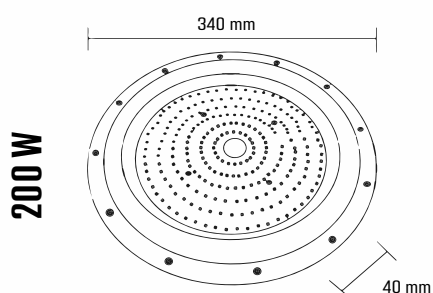

RL UFO

100W - COD: 191003

150W - COD: 191503

24W - COD: 192003

100 W

PARÂMETROS DO PRODUTO:

CÓDIGO	191003
POTÊNCIA	100W
COR/ TEMPERATURA	6500K
LÚMENS	110LM/W
TENSÃO	AC-85-265V
PESO	800Grama
FREQUÊNCIA	50/60Hz
ÂNGULO DE ABERTURA	120°
FATOR DE POTÊNCIA	0.9
IRC(ÍNDICE DE REPRODUÇÃO DE COR)	80
IP(ÍNDICE DE PROTEÇÃO)	IP66
VIDA ÚTIL	50000H
DIMERZAVEL:	NAO
Tamanho:	φ265*40mm

150 W

PARÂMETROS DO PRODUTO:

CÓDIGO	191503
POTÊNCIA	150W
COR/ TEMPERATURA	6500K
LÚMENS	110LM/W
TENSÃO	AC-85-265V
PESO	1100Grama
FREQUÊNCIA	50/60Hz
ÂNGULO DE ABERTURA	120°
FATOR DE POTÊNCIA	0.9
IRC(ÍNDICE DE REPRODUÇÃO DE COR)	80
IP(ÍNDICE DE PROTEÇÃO)	IP66
VIDA ÚTIL	50000H
DIMERZAVEL:	NAO
Tamanho:	φ310*40mm

200 W

PARÂMETROS DO PRODUTO:

CÓDIGO	192003
POTÊNCIA	200W
COR/ TEMPERATURA	6500K
LÚMENS	110LM/W
TENSÃO	AC-85-265V
PESO	1300Grama
FREQUÊNCIA	50/60Hz
ÂNGULO DE ABERTURA	120°
FATOR DE POTÊNCIA	0.9
IRC(ÍNDICE DE REPRODUÇÃO DE COR)	80
IP(ÍNDICE DE PROTEÇÃO)	IP66
VIDA ÚTIL	50000H
DIMERZAVEL:	NAO
Tamanho:	φ340*40mm