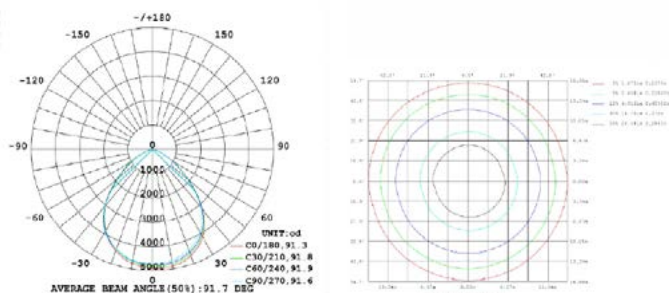

RL UFO

100W - COD: 191003

150W - COD: 191503

24W - COD: 192003

100 W

PARÂMETROS DO PRODUTO:

CÓDIGO	191003
POTÊNCIA	100W
COR/ TEMPERATURA	6500K
LÚMENS	110LM/W
TENSÃO	AC-85-265V
PESO	800Grama
FREQUÊNCIA	50/60Hz
ÂNGULO DE ABERTURA	120°
FATOR DE POTÊNCIA	0.9
IRC(ÍNDICE DE REPRODUÇÃO DE COR)	80
IP(ÍNDICE DE PROTEÇÃO)	IP66
VIDA ÚTIL	50000H
DIMERZAVEL:	NAO
Tamanho:	φ265*40mm

150 W

PARÂMETROS DO PRODUTO:

CÓDIGO	191503
POTÊNCIA	150W
COR/ TEMPERATURA	6500K
LÚMENS	110LM/W
TENSÃO	AC-85-265V
PESO	1100Grama
FREQUÊNCIA	50/60Hz
ÂNGULO DE ABERTURA	120°
FATOR DE POTÊNCIA	0.9
IRC(ÍNDICE DE REPRODUÇÃO DE COR)	80
IP(ÍNDICE DE PROTEÇÃO)	IP66
VIDA ÚTIL	50000H
DIMERZAVEL:	NAO
Tamanho:	φ310*40mm

200 W

PARÂMETROS DO PRODUTO:

CÓDIGO	192003
POTÊNCIA	200W
COR/ TEMPERATURA	6500K
LÚMENS	110LM/W
TENSÃO	AC-85-265V
PESO	1300Grama
FREQUÊNCIA	50/60Hz
ÂNGULO DE ABERTURA	120°
FATOR DE POTÊNCIA	0.9
IRC(ÍNDICE DE REPRODUÇÃO DE COR)	80
IP(ÍNDICE DE PROTEÇÃO)	IP66
VIDA ÚTIL	50000H
DIMERZAVEL:	NAO
Tamanho:	φ340*40mm