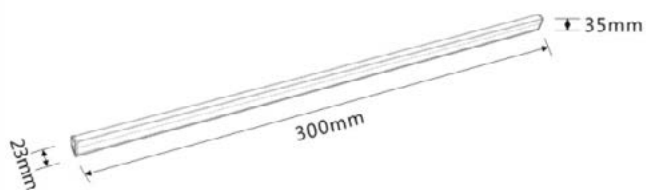

6 W - COD: 4901/ 4902/ 4903