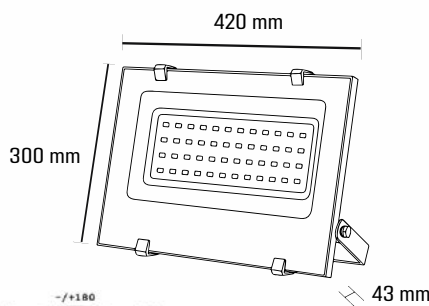

REFLETORES

150W - COD: TBL-15001

200W - COD: TBL-20001

300W - COD: TBL-30001

150 W

PARÂMETROS DO PRODUTO:

CÓDIGO	TBL-15001
POTÊNCIA	150W
COR / TEMPERATURA	3000K/4000K/6500K
LÚMENS	18000LM
TENSÃO	AC-85-265V
CORRENTE	3000K/4000K/6500K
FREQUÊNCIA	50/60HZ
ÂNGULO DE ABERTURA	120°
FATOR DE POTÊNCIA	0.9
IRC (ÍNDICE DE REPRODUÇÃO DE COR)	80
IP (ÍNDICE DE PROTEÇÃO)	IP66
VIDA ÚTIL	30000H
DIMERZAVEL:	NAO
PESO	1620g rama

200 W

PARÂMETROS DO PRODUTO:

CÓDIGO	TBL-20001
POTÊNCIA	200W
COR / TEMPERATURA	3000K/4000K/6500K
LÚMENS	24000LM
TENSÃO	AC-85-265V
CORRENTE	3000K/4000K/6500K
FREQUÊNCIA	50/60HZ
ÂNGULO DE ABERTURA	120°
FATOR DE POTÊNCIA	0.9
IRC (ÍNDICE DE REPRODUÇÃO DE COR)	80
IP (ÍNDICE DE PROTEÇÃO)	IP66
VIDA ÚTIL	30000H
DIMERZAVEL:	NAO
PESO	2300g rama

300 W

PARÂMETROS DO PRODUTO:

CÓDIGO	TBL-30001
POTÊNCIA	300W
COR / TEMPERATURA	3000K/4000K/6500K
LÚMENS	36000LM
TENSÃO	AC-85-265V
CORRENTE	3000K/4000K/6500K
FREQUÊNCIA	50/60HZ
ÂNGULO DE ABERTURA	120°
FATOR DE POTÊNCIA	0.9
IRC (ÍNDICE DE REPRODUÇÃO DE COR)	80
IP (ÍNDICE DE PROTEÇÃO)	IP66
VIDA ÚTIL	30000H
DIMERZAVEL:	NAO
PESO	3550g rama