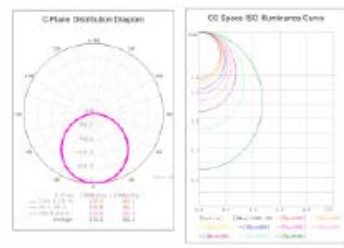

48W - COD: 60606/ 60604/ 60603

48 W
PARÂMETROS DO PRODUTO:

CÓDIGO	60606 / 60604 / 60603
POTÊNCIA	48W
COR / TEMPERATURA	6500K / 4000K / 3000K
LÚMEN	100Lm/W
TENSÃO	AC85-265V / 50-60Hz
FATOR DE POTÊNCIA	0.9
ÍNDICE DE REPRODUÇÃO DE CORES	> 80
VIDA ÚTIL	50000H
DIMERIZÁVEL	Não
IP(ÍNDICE DE PROTEÇÃO)	IP20
PESO	1770g
TAMANHO	600*600*39mm