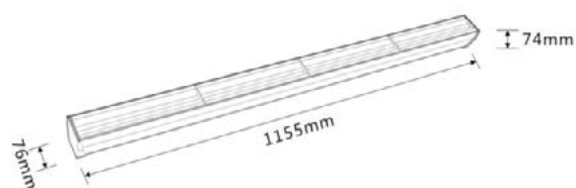

80 W - COD: 4401/ 4402/ 4403