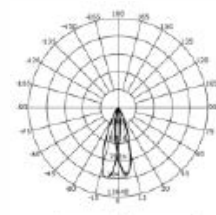

PARÂMETROS DO PRODUTO:

CÓDIGO	9807 / 9808 / 9809
POTÊNCIA	2W
COR / TEMPERATURA	6500K / 4000K / 3000K
LÚMEN	240Lm
TENSÃO	AC85-265V / 50-60Hz
FATOR DE POTÊNCIA	> 0.5
ÍNDICE DE REPRODUÇÃO DE CORES	> 80
VIDA ÚTIL	50000H
DIMERIZÁVEL	Não
NICHO	
PESO	84g