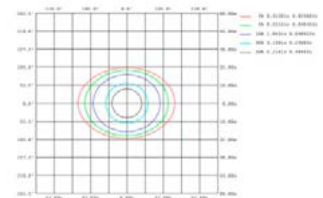

PARÂMETROS DO PRODUTO:

CÓDIGO	4701 / 4702 / 4703
POTÊNCIA	14W
COR / TEMPERATURA	6500K / 4000K / 3000K
LÚMEN	1400Lm
TENSÃO	AC85-265V / 50-60Hz
FATOR DE POTÊNCIA	> 0.5
ÍNDICE DE REPRODUÇÃO DE CORES	> 80
VIDA ÚTIL	50000H
DIMERIZÁVEL	Não
NICHO	
PESO	130g