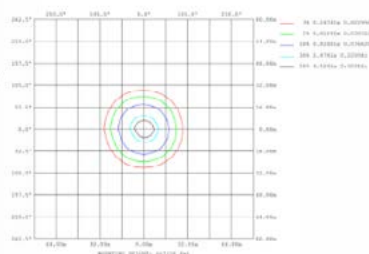

SPOT DE TETO

15W - COD: 1151/ 1152/ 1153

PARÂMETROS DO PRODUTO:

15W

CÓDIGO	1151 / 1152 / 1153
POTÊNCIA	15W
COR / TEMPERATURA	6500K / 4000K / 3000K
LÚMEN	1500Lm
TENSÃO	AC85~265V / 50-60Hz
FATOR DE POTÊNCIA	> 0.5
ÍNDICE DE REPRODUÇÃO DE CORES	> 80
VIDA ÚTIL	50000H
DIMERIZÁVEL	Não
NICHO	95mm
PESO	160g