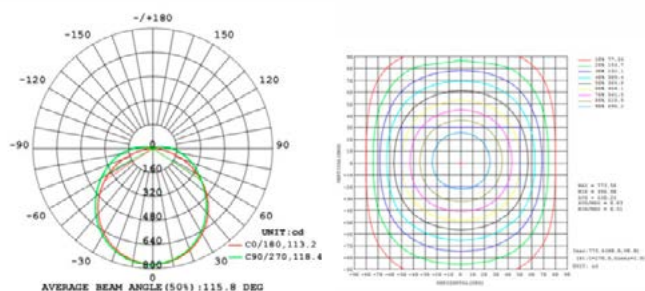

72 W

PARÂMETROS DO PRODUTO:

CÓDIGO	4301 / 4302 / 4303
POTÊNCIA	72W
COR / TEMPERATURA	6500K / 4000K / 3000K
LÚMEN	5760Lm
TENSÃO	AC85~265V / 50-60Hz
FATOR DE POTÊNCIA	> 0.5
ÍNDICE DE REPRODUÇÃO DE CORES	> 80
VIDA ÚTIL	50000H
DIMERIZÁVEL	Não
NICHO	
PESO	533g