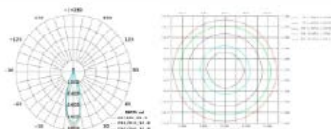

PARÂMETROS DO PRODUTO:

22 W

CÓDIGO	7019 / 7020 / 7021
POTÊNCIA	22W
COR / TEMPERATURA	6500K / 4000K / 3000K
LÚMEN	2200Lm
TENSÃO	AC85-265V / 50-60Hz
FATOR DE POTÊNCIA	> 0.5
ÍNDICE DE REPRODUÇÃO DE CORES	> 80
VIDA ÚTIL	50000H
DIMERIZÁVEL	Não
NICHO	
PESO	150g