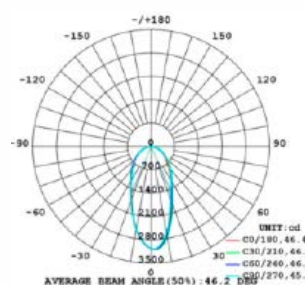

## PARÂMETROS DO PRODUTO:

CÓDIGO	6120
POTÊNCIA	12W
COR / TEMPERATURA	6500k - 4000k - 3000k
LÚMEN	1200Lm
TENSÃO	AC85~265V / 50-60Hz
FATOR DE POTÊNCIA	> 0.5
ÍNDICE DE REPRODUÇÃO DE CORES	> 80
VIDA ÚTIL	50000H
DIMERIZÁVEL	Sim
NICHO	
PESO	90g