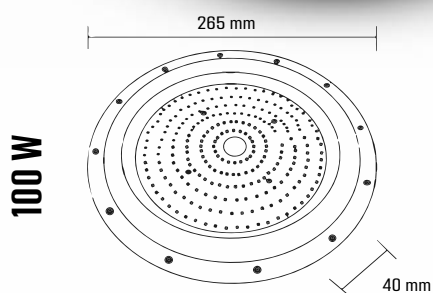

RL UFO

100W - COD: 191003

150W - COD: 191503

24W - COD: 192003

100 W

PARÂMETROS DO PRODUTO:

CÓDIGO	191003
POTÊNCIA	100W
COR/ TEMPERATURA	6500K
LÚMENS	110LM/W
TENSÃO	AC-85-265V
PESO	800Grama
FREQUÊNCIA	50/60Hz
ÂNGULO DE ABERTURA	120°
FATOR DE POTÊNCIA	0.9
IRC(ÍNDICE DE REPRODUÇÃO DE COR)	80
IP(ÍNDICE DE PROTEÇÃO)	IP66
VIDA ÚTIL	50000H
DIMERZAVEL:	NAO
Tamanho:	φ265*40mm

150 W

PARÂMETROS DO PRODUTO:

CÓDIGO	191503
POTÊNCIA	150W
COR/ TEMPERATURA	6500K
LÚMENS	110LM/W
TENSÃO	AC-85-265V
PESO	1100Grama
FREQUÊNCIA	50/60Hz
ÂNGULO DE ABERTURA	120°
FATOR DE POTÊNCIA	0.9
IRC(ÍNDICE DE REPRODUÇÃO DE COR)	80
IP(ÍNDICE DE PROTEÇÃO)	IP66
VIDA ÚTIL	50000H
DIMERZAVEL:	NAO
Tamanho:	φ310*40mm

200 W

PARÂMETROS DO PRODUTO:

CÓDIGO	192003
POTÊNCIA	200W
COR/ TEMPERATURA	6500K
LÚMENS	110LM/W
TENSÃO	AC-85-265V
PESO	1300Grama
FREQUÊNCIA	50/60Hz
ÂNGULO DE ABERTURA	120°
FATOR DE POTÊNCIA	0.9
IRC(ÍNDICE DE REPRODUÇÃO DE COR)	80
IP(ÍNDICE DE PROTEÇÃO)	IP66
VIDA ÚTIL	50000H
DIMERZAVEL:	NAO
Tamanho:	φ340*40mm