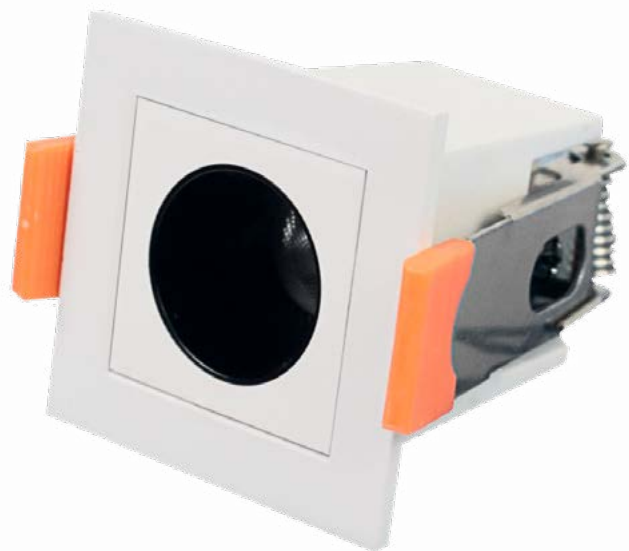

2W - COD: 9807/ 9808/ 9809

2W

PARÂMETROS DO PRODUTO:

CÓDIGO	9807 / 9808 / 9809
POTÊNCIA	2W
COR / TEMPERATURA	6500K / 4000K / 3000K
LÚMEN	240Lm
TENSÃO	AC85-265V / 50-60Hz
FATOR DE POTÊNCIA	> 0.5
ÍNDICE DE REPRODUÇÃO DE CORES	> 80
VIDA ÚTIL	50000H
DIMERIZÁVEL	Não
NICHO	
PESO	84g

4W - COD: 9810/ 9811/ 9812

4W

PARÂMETROS DO PRODUTO:

CÓDIGO	9810 / 9811 / 9812
POTÊNCIA	4W
COR / TEMPERATURA	6500K / 4000K / 3000K
LÚMEN	480Lm
TENSÃO	AC85-265V / 50-60Hz
FATOR DE POTÊNCIA	> 0.5
ÍNDICE DE REPRODUÇÃO DE CORES	> 80
VIDA ÚTIL	50000H
DIMERIZÁVEL	Não
NICHO	
PESO	103g