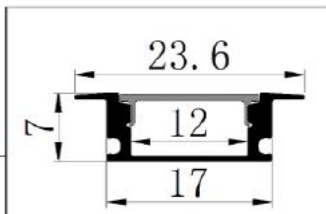

PARÂMETROS DO PRODUTO:

COD PRODUTO	DESCRIÇÃO	TAMANHO (M)	COR DA ESTRUTURA	MASTER
PXG-205	PERFIL DE EMBUTIR	2/3 METROS	PRETO/BRANCO	200

Desenho técnico