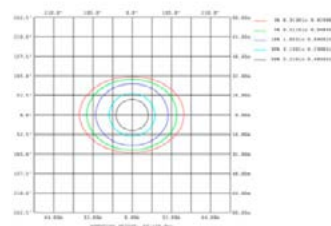

PARÂMETROS DO PRODUTO:

80 W

CÓDIGO	4401 / 4402 / 4403
POTÊNCIA	80W
COR / TEMPERATURA	6500K / 4000K / 3000K
LÚMEN	10400Lm
TENSÃO	AC85-265V / 50-60Hz
FATOR DE POTÊNCIA	> 0.9
ÍNDICE DE REPRODUÇÃO DE CORES	> 80
VIDA ÚTIL	50000H
DIMERIZÁVEL	Não
NICHO	
PESO	1620g