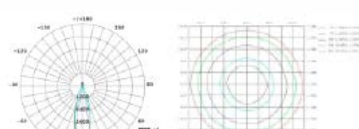

PARÂMETROS DO PRODUTO:

22 W

CÓDIGO	7022 / 7023 / 7024
POTÊNCIA	22W
COR / TEMPERATURA	6500K / 4000K / 3000K
LÚMEN	2200Lm
TENSÃO	AC85-265V / 50-60Hz
FATOR DE POTÊNCIA	> 0.5
ÍNDICE DE REPRODUÇÃO DE CORES	> 80
VIDA ÚTIL	50000H
DIMERIZÁVEL	Não
NICHO	
PESO	150g