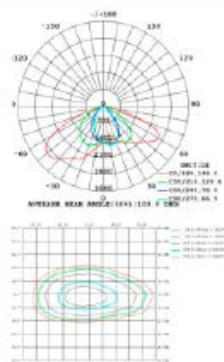

PARÂMETROS DO PRODUTO:

CODIGO	52283 / 52284 / 52286
POTÊNCIA	150W
COR / TEMPERATURA	6500K / 4000K / 3000K
LÚMEN	18000Lm
TENSÃO	AC65-265V / 50-60Hz
FATOR DE POTÊNCIA	> 0.9
ÍNDICE DE REPRODUÇÃO DE CORES	> 80
VIDA ÚTIL	50000H
DIMERIZÁVEL	Não
NICHO	
PESO	3100g