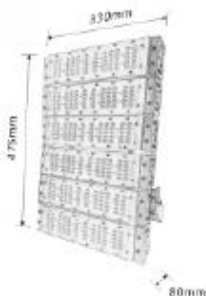

300W - COD: 54283/ 54284/ 54286

300 W

PARÂMETROS DO PRODUTO:

CÓDIGO	54283 / 54284 / 54286
POTÊNCIA	300W
COR / TEMPERATURA	8500K / 4000K / 3000K
LÚMEN	36000Lm
TENSÃO	AC85-265V / 50-60Hz
FATOR DE POTÊNCIA	> 0.9
ÍNDICE DE REPRODUÇÃO DE CORES	> 80
VIDA ÚTIL	50000H
DIMERIZÁVEL	Não
NICHO	
PESO	580g

400W - COD: 55283/ 55284/ 55286

400 W

PARÂMETROS DO PRODUTO:

CÓDIGO	55283 / 55284 / 55286
POTÊNCIA	400W
COR / TEMPERATURA	6500K / 4000K / 3000K
LÚMEN	48000Lm
TENSÃO	AC85-265V / 50-60Hz
FATOR DE POTÊNCIA	> 0.9
ÍNDICE DE REPRODUÇÃO DE CORES	> 80
VIDA ÚTIL	50000H
DIMERIZÁVEL	Não
NICHO	
PESO	820g