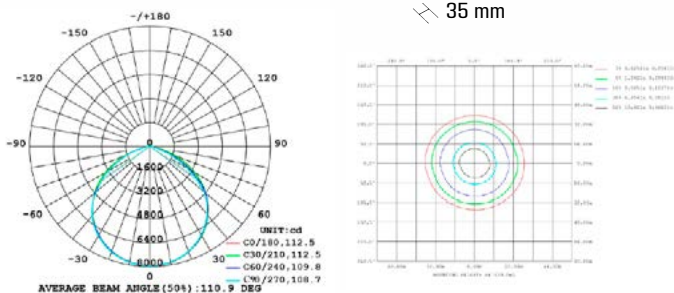

REFLETORES

30W - COD: TBL-3001

50W - COD: TBL-5001

100W - COD: TBL-10001

30 W

PARÂMETROS DO PRODUTO:

CÓDIGO	TBL-3001
POTÊNCIA	30W
COR / TEMPERATURA	3000K/4000K/6500K
LÚMENS	3600LM
TENSÃO	AC-85-265V
CORRENTE	3000K/4000K/6500K
FREQUÊNCIA	50/60HZ
ÂNGULO DE ABERTURA	120°
FATOR DE POTÊNCIA	0.9
IRC (ÍNDICE DE REPRODUÇÃO DE COR)	80
IP (ÍNDICE DE PROTEÇÃO)	IP66
VIDA ÚTIL	30000H
DIMERZAVEL:	NAO
PESO	490Grama

50 W

PARÂMETROS DO PRODUTO:

CÓDIGO	TBL-5001
POTÊNCIA	50W
COR / TEMPERATURA	3000K/4000K/6500K
LÚMENS	6000LM
TENSÃO	AC-85-265V
CORRENTE	3000K/4000K/6500K
FREQUÊNCIA	50/60HZ
ÂNGULO DE ABERTURA	120°
FATOR DE POTÊNCIA	0.9
IRC (ÍNDICE DE REPRODUÇÃO DE COR)	80
IP (ÍNDICE DE PROTEÇÃO)	IP66
VIDA ÚTIL	30000H
DIMERZAVEL:	NAO
PESO	680Grama

100 W

PARÂMETROS DO PRODUTO:

CÓDIGO	TBL-10001
POTÊNCIA	100W
COR / TEMPERATURA	3000K/4000K/6500K
LÚMENS	12000LM
TENSÃO	AC-85-265V
CORRENTE	3000K/4000K/6500K
FREQUÊNCIA	50/60HZ
ÂNGULO DE ABERTURA	120°
FATOR DE POTÊNCIA	0.9
IRC (ÍNDICE DE REPRODUÇÃO DE COR)	80
IP (ÍNDICE DE PROTEÇÃO)	IP66
VIDA ÚTIL	30000H
DIMERZAVEL:	NAO
PESO	1050grama