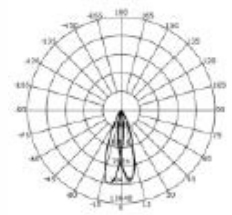

PARÂMETROS DO PRODUTO:

CÓDIGO	9813 / 9814 / 9815
POTÊNCIA	6W
COR / TEMPERATURA	6500K / 4000K / 3000K
LÚMEN	720Lm
TENSÃO	AC85-265V / 50-60Hz
FATOR DE POTÊNCIA	> 0.5
ÍNDICE DE REPRODUÇÃO DE CORES	> 80
VIDA ÚTIL	50000H
DIMERIZÁVEL	Não
NICHO	
PESO	140g