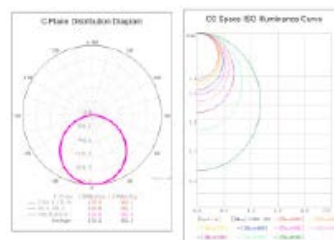

48W - COD: 321226/ 321224/ 321223

PARÂMETROS DO PRODUTO:

CÓDIGO	321226 / 321224 / 321223
POTÊNCIA	48W
COR / TEMPERATURA	6500K / 4000K / 3000K
LÚMEN	100Lm/W
TENSÃO	AC85-265V / 50-60Hz
FATOR DE POTÊNCIA	0.9
ÍNDICE DE REPRODUÇÃO DE CORES	> 80
VIDA ÚTIL	50000H
DIMERIZÁVEL	Não
IP(ÍNDICE DE PROTEÇÃO)	IP20
PESO	2110g
TAMANHO	1220*320*11mm

48 W