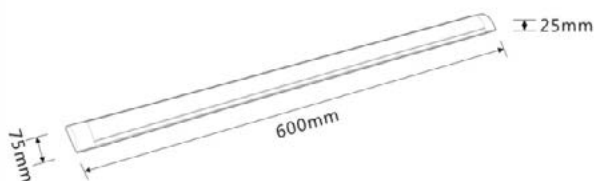

36W - COD: 4201/ 4202/ 4203

36 W

PARÂMETROS DO PRODUTO:

CÓDIGO	4201 / 4202 / 4203
POTÊNCIA	36W
COR / TEMPERATURA	6500K / 4000K / 3000K
LÚMEN	2880Lm
TENSÃO	AC85~265V / 50-60Hz
FATOR DE POTÊNCIA	> 0.5
ÍNDICE DE REPRODUÇÃO DE CORES	> 80
VIDA ÚTIL	50000H
DIMERIZÁVEL	Não
NICHO	
PESO	234g

72W - COD: 4301/ 4302/ 4303