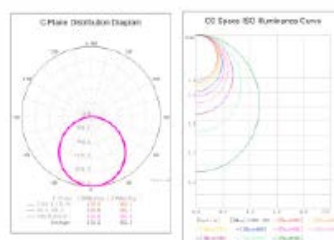

PARÂMETROS DO PRODUTO:

CÓDIGO	48016 / 48014 / 48013
POTÊNCIA	48W
COR / TEMPERATURA	6500K / 4000K / 3000K
LÚMEN	100Lm/W
TENSÃO	AC85-265V / 50-60Hz
FATOR DE POTÊNCIA	0.9
ÍNDICE DE REPRODUÇÃO DE CORES	> 80
VIDA ÚTIL	50000H
DIMERIZÁVEL	Não
IP(ÍNDICE DE PROTEÇÃO)	IP20
PESO	2380g
TAMANHO	Φ600*H20mm