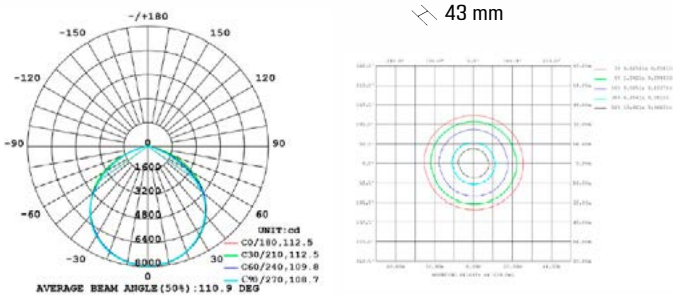

REFLETORES

150W - COD: TBL-15001

200W - COD: TBL-20001

300W - COD: TBL-30001

150 W

PARÂMETROS DO PRODUTO:

CÓDIGO	TBL-15001
POTÊNCIA	150W
COR / TEMPERATURA	3000K/4000K/6500K
LÚMENS	18000LM
TENSÃO	AC-85-265V
CORRENTE	3000K/4000K/6500K
FREQUÊNCIA	50/60HZ
ÂNGULO DE ABERTURA	120°
FATOR DE POTÊNCIA	0.9
IRC (ÍNDICE DE REPRODUÇÃO DE COR)	80
IP (ÍNDICE DE PROTEÇÃO)	IP66
VIDA ÚTIL	30000H
DIMERZAVEL:	NAO
PESO	1620g rama

200 W

PARÂMETROS DO PRODUTO:

CÓDIGO	TBL-20001
POTÊNCIA	200W
COR / TEMPERATURA	3000K/4000K/6500K
LÚMENS	24000LM
TENSÃO	AC-85-265V
CORRENTE	3000K/4000K/6500K
FREQUÊNCIA	50/60HZ
ÂNGULO DE ABERTURA	120°
FATOR DE POTÊNCIA	0.9
IRC (ÍNDICE DE REPRODUÇÃO DE COR)	80
IP (ÍNDICE DE PROTEÇÃO)	IP66
VIDA ÚTIL	30000H
DIMERZAVEL:	NAO
PESO	2300g rama

300 W

PARÂMETROS DO PRODUTO:

CÓDIGO	TBL-30001
POTÊNCIA	300W
COR / TEMPERATURA	3000K/4000K/6500K
LÚMENS	36000LM
TENSÃO	AC-85-265V
CORRENTE	3000K/4000K/6500K
FREQUÊNCIA	50/60HZ
ÂNGULO DE ABERTURA	120°
FATOR DE POTÊNCIA	0.9
IRC (ÍNDICE DE REPRODUÇÃO DE COR)	80
IP (ÍNDICE DE PROTEÇÃO)	IP66
VIDA ÚTIL	30000H
DIMERZAVEL:	NAO
PESO	3550g rama