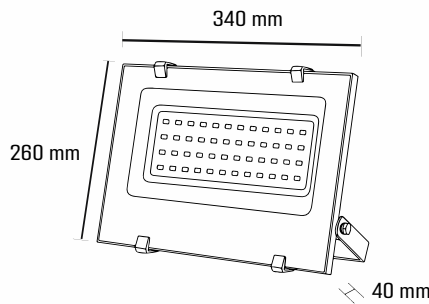

REFLETORES

150W - COD: TBL-15001

200W - COD: TBL-20001

300W - COD: TBL-30001

150 W

PARÂMETROS DO PRODUTO:

CÓDIGO	TBL-15001
POTÊNCIA	150W
COR / TEMPERATURA	3000K/4000K/6500K
LÚMENS	18000LM
TENSÃO	AC-85-265V
CORRENTE	3000K/4000K/6500K
FREQUÊNCIA	50/60HZ
ÂNGULO DE ABERTURA	120°
FATOR DE POTÊNCIA	0.9
IRC (ÍNDICE DE REPRODUÇÃO DE COR)	80
IP (ÍNDICE DE PROTEÇÃO)	IP66
VIDA ÚTIL	30000H
DIMERZAVEL:	NAO
PESO	1620g rama

200 W

PARÂMETROS DO PRODUTO:

CÓDIGO	TBL-20001
POTÊNCIA	200W
COR / TEMPERATURA	3000K/4000K/6500K
LÚMENS	24000LM
TENSÃO	AC-85-265V
CORRENTE	3000K/4000K/6500K
FREQUÊNCIA	50/60HZ
ÂNGULO DE ABERTURA	120°
FATOR DE POTÊNCIA	0.9
IRC (ÍNDICE DE REPRODUÇÃO DE COR)	80
IP (ÍNDICE DE PROTEÇÃO)	IP66
VIDA ÚTIL	30000H
DIMERZAVEL:	NAO
PESO	2300g rama

300 W

PARÂMETROS DO PRODUTO:

CÓDIGO	TBL-30001
POTÊNCIA	300W
COR / TEMPERATURA	3000K/4000K/6500K
LÚMENS	36000LM
TENSÃO	AC-85-265V
CORRENTE	3000K/4000K/6500K
FREQUÊNCIA	50/60HZ
ÂNGULO DE ABERTURA	120°
FATOR DE POTÊNCIA	0.9
IRC (ÍNDICE DE REPRODUÇÃO DE COR)	80
IP (ÍNDICE DE PROTEÇÃO)	IP66
VIDA ÚTIL	30000H
DIMERZAVEL:	NAO
PESO	3550g rama