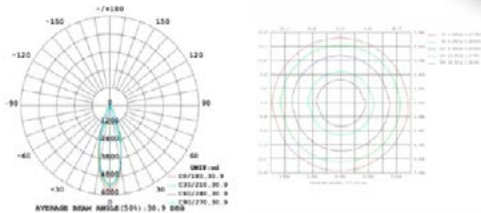

COD: X12753/ X12754/ X12758

PARÂMETROS DO PRODUTO:

CÓDIGO	X12753 / X12754 / X12758
POTÊNCIA	13W
COR / TEMPERATURA	6500K / 4000K / 3000K
LÚMEN	1200Lm
TENSÃO	AC85~265V / 50-60Hz
FATOR DE POTÊNCIA	> 0.5
ÍNDICE DE REPRODUÇÃO DE CORES	> 80
VIDA ÚTIL	50000H
DIMERIZÁVEL	Não
NICHO	75mm
PESO	260g

90 mm

COD: X18753 / X18754 / X18756

PARÂMETROS DO PRODUTO:

CÓDIGO	X18753 / X18754 / X18756
POTÊNCIA	20W
COR / TEMPERATURA	6500K / 4000K / 3000K
LÚMEN	1800Lm
TENSÃO	AC85~265V / 50-60Hz
FATOR DE POTÊNCIA	> 0.5
ÍNDICE DE REPRODUÇÃO DE CORES	> 80
VIDA ÚTIL	50000H
DIMERIZÁVEL	Não
NICHO	95mm
PESO	450g

95 mm