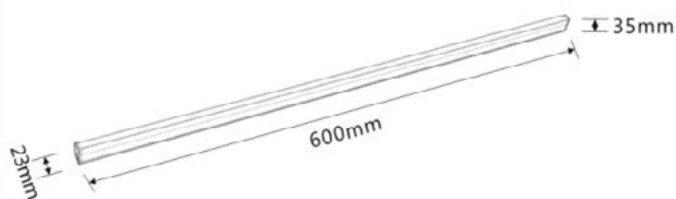

PARÂMETROS DO PRODUTO:

CÓDIGO	4901 / 4902 / 4903
POTÊNCIA	6W
COR / TEMPERATURA	6500K / 4000K / 3000K
LÚMEN	500Lm
TENSÃO	AC85-265V / 50-60Hz
FATOR DE POTÊNCIA	> 0.5
ÍNDICE DE REPRODUÇÃO DE CORES	> 80
VIDA ÚTIL	50000H
DIMERIZÁVEL	Não
NICHO	
PESO	49g