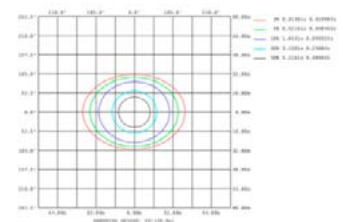

PARÂMETROS DO PRODUTO:

CÓDIGO	4601 / 4602 / 4603
POTÊNCIA	18W
COR / TEMPERATURA	6500K / 4000K / 3000K
LÚMEN	1800Lm
TENSÃO	AC85-265V / 50-60Hz
FATOR DE POTÊNCIA	> 0.5
ÍNDICE DE REPRODUÇÃO DE CORES	> 80
VIDA ÚTIL	50000H
DIMERIZÁVEL	Não
NICHO	
PESO	195g