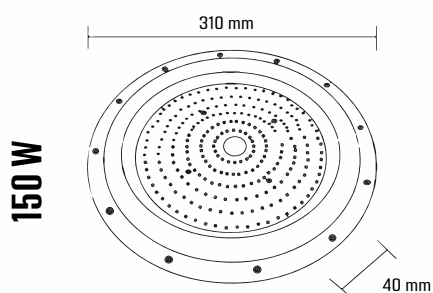

RL UFO

100W - COD: 191003

150W - COD: 191503

24W - COD: 192003

100 W

PARÂMETROS DO PRODUTO:

CÓDIGO	191003
POTÊNCIA	100W
COR/ TEMPERATURA	6500K
LÚMENS	110LM/W
TENSÃO	AC-85-265V
PESO	800Grama
FREQUÊNCIA	50/60Hz
ÂNGULO DE ABERTURA	120°
FATOR DE POTÊNCIA	0.9
IRC(ÍNDICE DE REPRODUÇÃO DE COR)	80
IP(ÍNDICE DE PROTEÇÃO)	IP66
VIDA ÚTIL	50000H
DIMERZAVEL:	NAO
Tamanho:	φ265*40mm

150 W

PARÂMETROS DO PRODUTO:

CÓDIGO	191503
POTÊNCIA	150W
COR/ TEMPERATURA	6500K
LÚMENS	110LM/W
TENSÃO	AC-85-265V
PESO	1100Grama
FREQUÊNCIA	50/60Hz
ÂNGULO DE ABERTURA	120°
FATOR DE POTÊNCIA	0.9
IRC(ÍNDICE DE REPRODUÇÃO DE COR)	80
IP(ÍNDICE DE PROTEÇÃO)	IP66
VIDA ÚTIL	50000H
DIMERZAVEL:	NAO
Tamanho:	φ310*40mm

200 W

PARÂMETROS DO PRODUTO:

CÓDIGO	192003
POTÊNCIA	200W
COR/ TEMPERATURA	6500K
LÚMENS	110LM/W
TENSÃO	AC-85-265V
PESO	1300Grama
FREQUÊNCIA	50/60Hz
ÂNGULO DE ABERTURA	120°
FATOR DE POTÊNCIA	0.9
IRC(ÍNDICE DE REPRODUÇÃO DE COR)	80
IP(ÍNDICE DE PROTEÇÃO)	IP66
VIDA ÚTIL	50000H
DIMERZAVEL:	NAO
Tamanho:	φ340*40mm