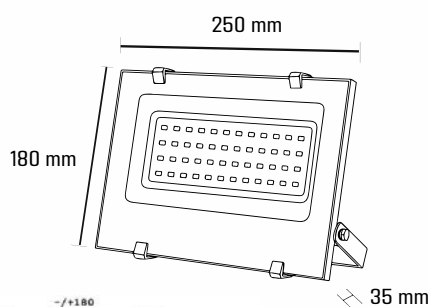

REFLETORES

30W - COD: TBL-3001

50W - COD: TBL-5001

100W - COD: TBL-10001

30 W

PARÂMETROS DO PRODUTO:

CÓDIGO	TBL-3001
POTÊNCIA	30W
COR / TEMPERATURA	3000K/4000K/6500K
LÚMENS	3600LM
TENSÃO	AC-85-265V
CORRENTE	3000K/4000K/6500K
FREQUÊNCIA	50/60HZ
ÂNGULO DE ABERTURA	120°
FATOR DE POTÊNCIA	0.9
IRC (ÍNDICE DE REPRODUÇÃO DE COR)	80
IP (ÍNDICE DE PROTEÇÃO)	IP66
VIDA ÚTIL	30000H
DIMERZAVEL:	NAO
PESO	490Grama

50 W

PARÂMETROS DO PRODUTO:

CÓDIGO	TBL-5001
POTÊNCIA	50W
COR / TEMPERATURA	3000K/4000K/6500K
LÚMENS	6000LM
TENSÃO	AC-85-265V
CORRENTE	3000K/4000K/6500K
FREQUÊNCIA	50/60HZ
ÂNGULO DE ABERTURA	120°
FATOR DE POTÊNCIA	0.9
IRC (ÍNDICE DE REPRODUÇÃO DE COR)	80
IP (ÍNDICE DE PROTEÇÃO)	IP66
VIDA ÚTIL	30000H
DIMERZAVEL:	NAO
PESO	680Grama

100 W

PARÂMETROS DO PRODUTO:

CÓDIGO	TBL-10001
POTÊNCIA	100W
COR / TEMPERATURA	3000K/4000K/6500K
LÚMENS	12000LM
TENSÃO	AC-85-265V
CORRENTE	3000K/4000K/6500K
FREQUÊNCIA	50/60HZ
ÂNGULO DE ABERTURA	120°
FATOR DE POTÊNCIA	0.9
IRC (ÍNDICE DE REPRODUÇÃO DE COR)	80
IP (ÍNDICE DE PROTEÇÃO)	IP66
VIDA ÚTIL	30000H
DIMERZAVEL:	NAO
PESO	1050grama