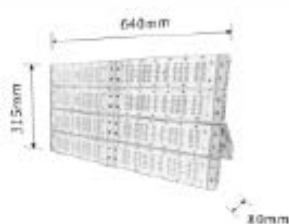

PARÂMETROS DO PRODUTO:

CÓDIGO	55283 / 55284 / 55286
POTÊNCIA	400W
COR / TEMPERATURA	6500K / 4000K / 3000K
LÚMEN	48000Lm
TENSÃO	AC85-265V / 50-60Hz
FATOR DE POTÊNCIA	> 0.9
ÍNDICE DE REPRODUÇÃO DE CORES	> 80
VIDA ÚTIL	50000H
DIMERIZÁVEL	Não
NICHO	
PESO	820g