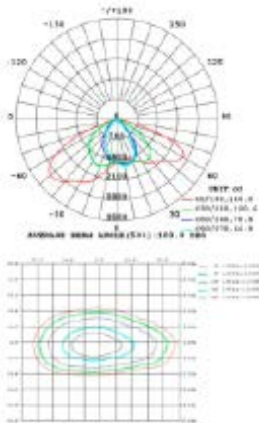

50W - COD: 50283/ 50284/ 50286

50 W

PARÂMETROS DO PRODUTO:

CÓDIGO	50283 / 50284 / 50286
POTÊNCIA	50W
COR / TEMPERATURA	6500K / 4000K / 3000K
LÚMEN	6000Lm
TENSÃO	AC85-265V / 50-60Hz
FATOR DE POTÊNCIA	> 0.9
ÍNDICE DE REPRODUÇÃO DE CORES	> 80
VIDA ÚTIL	50000H
DIMERIZÁVEL	Não
NICHO	
PESO	1400g

50W - COD: 51283/ 51284/ 51286

100 W

PARÂMETROS DO PRODUTO:

CÓDIGO	51283 / 51284 / 51286
POTÊNCIA	100W
COR / TEMPERATURA	6500K / 4000K / 3000K
LÚMEN	12000Lm
TENSÃO	AC85-265V / 50-60Hz
FATOR DE POTÊNCIA	> 0.9
ÍNDICE DE REPRODUÇÃO DE CORES	> 80
VIDA ÚTIL	50000H
DIMERIZÁVEL	Não
NICHO	
PESO	2200g