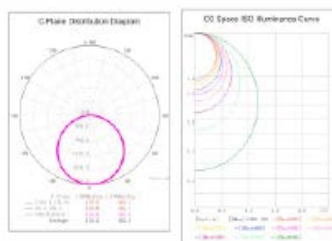

PARÂMETROS DO PRODUTO:

CÓDIGO	30606 / 30604 / 30603
POTÊNCIA	36W
COR / TEMPERATURA	6500K / 4000K / 3000K
LÚMEN	100Lm/W
TENSÃO	AC85-265V / 50-60Hz
FATOR DE POTÊNCIA	0.9
ÍNDICE DE REPRODUÇÃO DE CORES	> 80
VIDA ÚTIL	50000H
DIMERIZÁVEL	Não
IP(ÍNDICE DE PROTEÇÃO)	IP20
PESO	1130g
TAMANHO	300*600*39mm