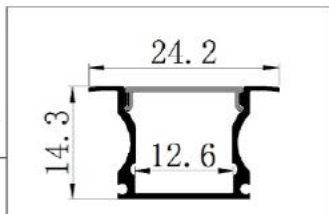

PARÂMETROS DO PRODUTO:

COD PRODUTO	DESCRIÇÃO	TAMANHO (M)	COR DA ESTRUTURA	MASTER
PXG-1201B	PERFIL DE EMBUTIR	2/3 METROS	PRETO/BRANCO	100

Desenho técnico