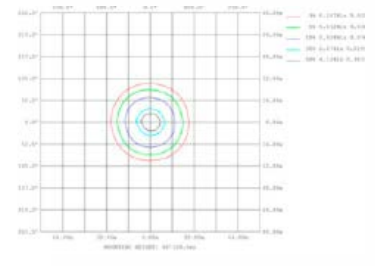

PARÂMETROS DO PRODUTO:

CÓDIGO	6121 / 6122 / 6123
POTÊNCIA	12W
COR / TEMPERATURA	6500K / 4000K / 3000K
LÚMEN	1200Lm
TENSÃO	AC85~265V / 50-60Hz
FATOR DE POTÊNCIA	> 0.5
ÍNDICE DE REPRODUÇÃO DE CORES	> 80
VIDA ÚTIL	50000H
DIMERIZÁVEL	Não
NICHO	
PESO	90g