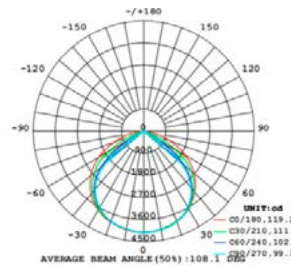

PARÂMETROS DO PRODUTO:

CÓDIGO	4701 / 4702 / 4703
POTÊNCIA	14W
COR / TEMPERATURA	6500K / 4000K / 3000K
LÚMEN	1400Lm
TENSÃO	AC85-265V / 50-60Hz
FATOR DE POTÊNCIA	> 0.5
ÍNDICE DE REPRODUÇÃO DE CORES	> 80
VIDA ÚTIL	50000H
DIMERIZÁVEL	Não
NICHO	
PESO	130g