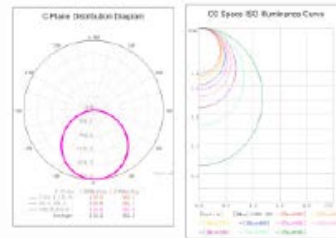

1700x150mm