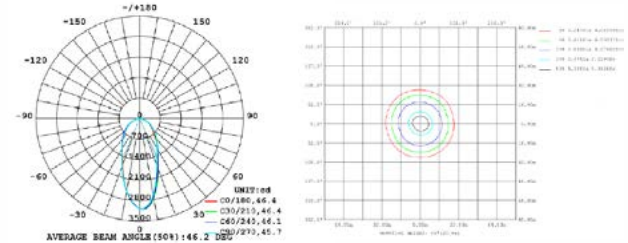

PARÂMETROS DO PRODUTO:

20W

CÓDIGO	6201 / 6202 / 6203
POTÊNCIA	20W
COR / TEMPERATURA	6500K / 4000K / 3000K
LÚMEN	2000Lm
TENSÃO	AC85~265V / 50-60Hz
FATOR DE POTÊNCIA	> 0.5
ÍNDICE DE REPRODUÇÃO DE CORES	> 80
VIDA ÚTIL	50000H
DIMERIZÁVEL	Não
NICHO	
PESO	215g