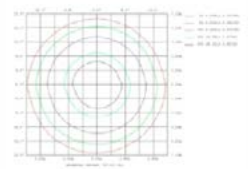

7W - COD: 9801/ 9802/ 9803

PARÂMETROS DO PRODUTO:	
CÓDIGO	9801 / 9802 / 9803
POTÊNCIA	7W
COR / TEMPERATURA	6500K / 4000K / 3000K
LÚMEN	700Lm
TENSÃO	AC85-265V / 50-60Hz
FATOR DE POTÊNCIA	> 0.5
ÍNDICE DE REPRODUÇÃO DE CORES	> 80
VIDA ÚTIL	50000H
DIMERIZÁVEL	Não
NICHO	
PESO	250g

2 ANOS GARANTIA ATENÇÃO CONSIDERANDO O USO DIÁRIO DE 12 HORAS POR DIA

IP20

7W - COD: 9804/ 9805/ 9806

PARÂMETROS DO PRODUTO:	
CÓDIGO	9804 / 9805 / 9806
POTÊNCIA	7W
COR / TEMPERATURA	6500K / 4000K / 3000K
LÚMEN	700Lm
TENSÃO	AC85-265V / 50-60Hz
FATOR DE POTÊNCIA	> 0.5
ÍNDICE DE REPRODUÇÃO DE CORES	> 80
VIDA ÚTIL	50000H
DIMERIZÁVEL	Não
NICHO	
PESO	250g

2 ANOS GARANTIA ATENÇÃO CONSIDERANDO O USO DIÁRIO DE 12 HORAS POR DIA

IP20